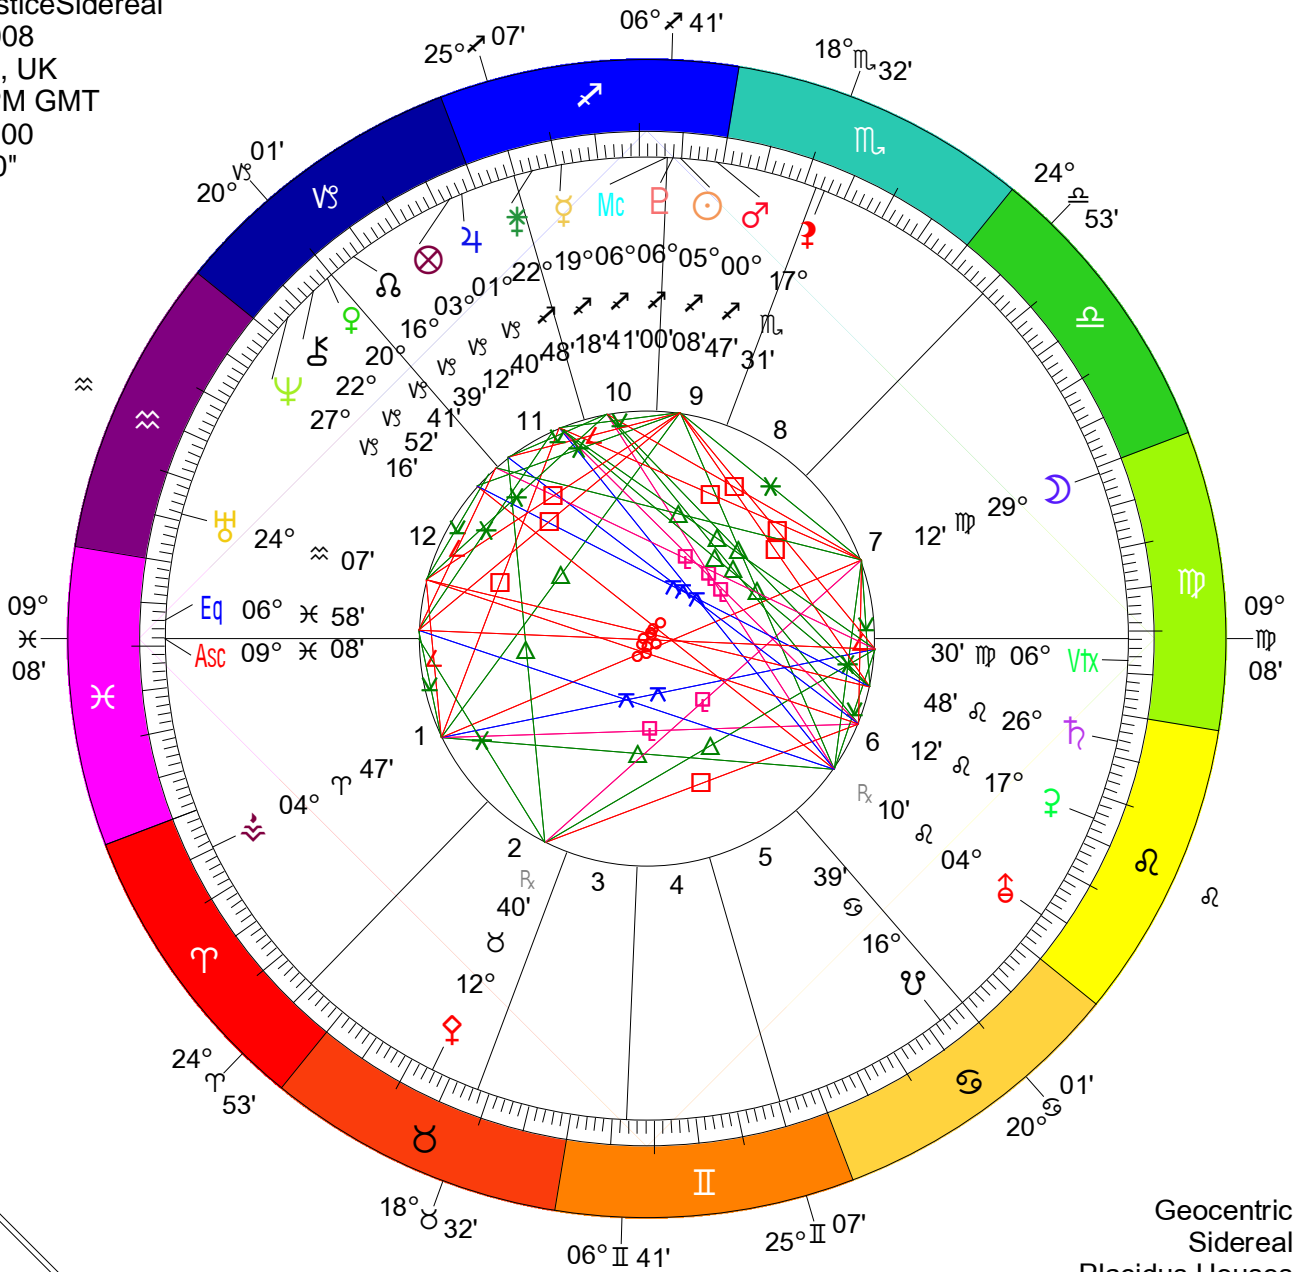

WinterSolsticeSidereal
 Dec 21, 2008
 Greenwich, UK
 12:05:00 PM GMT
 Zone: +00:00
 000W00'00"
 51N17'44*

Geocentric Sidereal Placidus Houses

☉	♈	♉	♊	♋	♌	♍	♎	♏	♐	♑	♒	♓
☽	♈	♉	♊	♋	♌	♍	♎	♏	♐	♑	♒	♓
♁	♈	♉	♊	♋	♌	♍	♎	♏	♐	♑	♒	♓
♂	♈	♉	♊	♋	♌	♍	♎	♏	♐	♑	♒	♓
♃	♈	♉	♊	♋	♌	♍	♎	♏	♐	♑	♒	♓
♄	♈	♉	♊	♋	♌	♍	♎	♏	♐	♑	♒	♓
♅	♈	♉	♊	♋	♌	♍	♎	♏	♐	♑	♒	♓
♆	♈	♉	♊	♋	♌	♍	♎	♏	♐	♑	♒	♓
♇	♈	♉	♊	♋	♌	♍	♎	♏	♐	♑	♒	♓
♈	♈	♉	♊	♋	♌	♍	♎	♏	♐	♑	♒	♓
♉	♈	♉	♊	♋	♌	♍	♎	♏	♐	♑	♒	♓
♊	♈	♉	♊	♋	♌	♍	♎	♏	♐	♑	♒	♓
♋	♈	♉	♊	♋	♌	♍	♎	♏	♐	♑	♒	♓
♌	♈	♉	♊	♋	♌	♍	♎	♏	♐	♑	♒	♓
♍	♈	♉	♊	♋	♌	♍	♎	♏	♐	♑	♒	♓
♎	♈	♉	♊	♋	♌	♍	♎	♏	♐	♑	♒	♓
♏	♈	♉	♊	♋	♌	♍	♎	♏	♐	♑	♒	♓
♐	♈	♉	♊	♋	♌	♍	♎	♏	♐	♑	♒	♓
♑	♈	♉	♊	♋	♌	♍	♎	♏	♐	♑	♒	♓
♒	♈	♉	♊	♋	♌	♍	♎	♏	♐	♑	♒	♓
♓	♈	♉	♊	♋	♌	♍	♎	♏	♐	♑	♒	♓
♈	♈	♉	♊	♋	♌	♍	♎	♏	♐	♑	♒	♓
♉	♈	♉	♊	♋	♌	♍	♎	♏	♐	♑	♒	♓
♊	♈	♉	♊	♋	♌	♍	♎	♏	♐	♑	♒	♓
♋	♈	♉	♊	♋	♌	♍	♎	♏	♐	♑	♒	♓
♌	♈	♉	♊	♋	♌	♍	♎	♏	♐	♑	♒	♓
♍	♈	♉	♊	♋	♌	♍	♎	♏	♐	♑	♒	♓
♎	♈	♉	♊	♋	♌	♍	♎	♏	♐	♑	♒	♓
♏	♈	♉	♊	♋	♌	♍	♎	♏	♐	♑	♒	♓
♐	♈	♉	♊	♋	♌	♍	♎	♏	♐	♑	♒	♓
♑	♈	♉	♊	♋	♌	♍	♎	♏	♐	♑	♒	♓
♒	♈	♉	♊	♋	♌	♍	♎	♏	♐	♑	♒	♓
♓	♈	♉	♊	♋	♌	♍	♎	♏	♐	♑	♒	♓
♈	♈	♉	♊	♋	♌	♍	♎	♏	♐	♑	♒	♓
♉	♈	♉	♊	♋	♌	♍	♎	♏	♐	♑	♒	♓
♊	♈	♉	♊	♋	♌	♍	♎	♏	♐	♑	♒	♓
♋	♈	♉	♊	♋	♌	♍	♎	♏	♐	♑	♒	♓
♌	♈	♉	♊	♋	♌	♍	♎	♏	♐	♑	♒	♓
♍	♈	♉	♊	♋	♌	♍	♎	♏	♐	♑	♒	♓
♎	♈	♉	♊	♋	♌	♍	♎	♏	♐	♑	♒	♓
♏	♈	♉	♊	♋	♌	♍	♎	♏	♐	♑	♒	♓
♐	♈	♉	♊	♋	♌	♍	♎	♏	♐	♑	♒	♓
♑	♈	♉	♊	♋	♌	♍	♎	♏	♐	♑	♒	♓
♒	♈	♉	♊	♋	♌	♍	♎	♏	♐	♑	♒	♓
♓	♈	♉	♊	♋	♌	♍	♎	♏	♐	♑	♒	♓
♈	♈	♉	♊	♋	♌	♍	♎	♏	♐	♑	♒	♓
♉	♈	♉	♊	♋	♌	♍	♎	♏	♐	♑	♒	♓
♊	♈	♉	♊	♋	♌	♍	♎	♏	♐	♑	♒	♓
♋	♈	♉	♊	♋	♌	♍	♎	♏	♐	♑	♒	♓
♌	♈	♉	♊	♋	♌	♍	♎	♏	♐	♑	♒	♓
♍	♈	♉	♊	♋	♌	♍	♎	♏	♐	♑	♒	♓
♎	♈	♉	♊	♋	♌	♍	♎	♏	♐	♑	♒	♓
♏	♈	♉	♊	♋	♌	♍	♎	♏	♐	♑	♒	♓
♐	♈	♉	♊	♋	♌	♍	♎	♏	♐	♑	♒	♓
♑	♈	♉	♊	♋	♌	♍	♎	♏	♐	♑	♒	♓
♒	♈	♉	♊	♋	♌	♍	♎	♏	♐	♑	♒	♓
♓	♈	♉	♊	♋	♌	♍	♎	♏	♐	♑	♒	♓
♈	♈	♉	♊	♋	♌	♍	♎	♏	♐	♑	♒	♓
♉	♈	♉	♊	♋	♌	♍	♎	♏	♐	♑	♒	♓
♊	♈	♉	♊	♋	♌	♍	♎	♏	♐	♑	♒	♓
♋	♈	♉	♊	♋	♌	♍	♎	♏	♐	♑	♒	♓
♌	♈	♉	♊	♋	♌	♍	♎	♏	♐	♑	♒	♓
♍	♈	♉	♊	♋	♌	♍	♎	♏	♐	♑	♒	♓
♎	♈	♉	♊	♋	♌	♍	♎	♏	♐	♑	♒	♓
♏	♈	♉	♊	♋	♌	♍	♎	♏	♐	♑	♒	♓
♐	♈	♉	♊	♋	♌	♍	♎	♏	♐	♑	♒	♓
♑	♈	♉	♊	♋	♌	♍	♎	♏	♐	♑	♒	♓
♒	♈	♉	♊	♋	♌	♍	♎	♏	♐	♑	♒	♓
♓	♈	♉	♊	♋	♌	♍	♎	♏	♐	♑	♒	♓