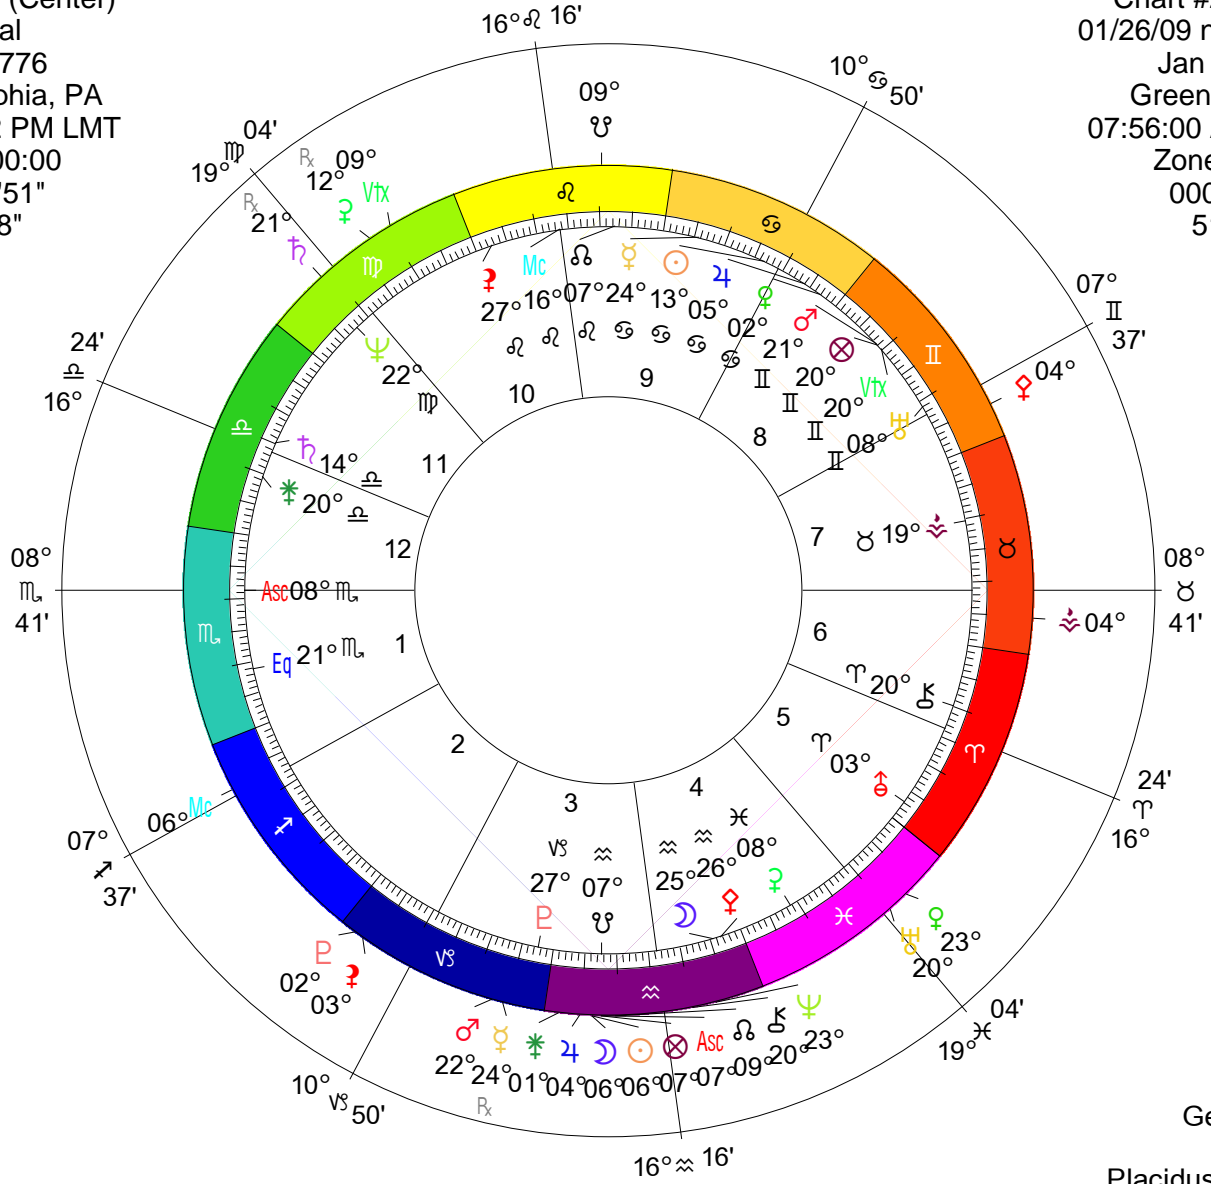

Chart #1 (Center)
 U.S. Natal
 Jul 04, 1776
 Philadelphia, PA
 02:21:32 PM LMT
 Zone: +00:00
 075W09'51"
 39N57'08"

Chart #2 (Outer)
 01/26/09 newMoon
 Jan 26, 2009
 Greenwich, UK
 07:56:00 AM GMT
 Zone: +00:00
 000W00'00"
 51N29'00"

Geocentric
 Tropical
 Placidus Houses

Columns: U.S. Natal
 Rows: 01/26/09 newMoon

	☾	☉	☿	♀	♂	♃	♄	♅	♆	♁	♇	♁	♁	♁
☾														
☉														
☿														
♀														
♂														
♃														
♄														
♅														
♆														
♁														
♇														
♁														
♁														

U.S. Natal

PI	Planet	Geo Lon	Rx
☾	Moon	25° ≈ 29'	
☉	Sun	13° ≈ 13'	
☿	Mercury	24° ≈ 15'	Rx
♀	Venus	02° ≈ 58'	
♂	Mars	21° ≈ 18'	
♃	Jupiter	05° ≈ 54'	
♄	Saturn	14° ≈ 48'	
♅	Uranus	08° ≈ 55'	
♆	Neptune	22° ≈ 25'	
♁	Pluto	27° ≈ 34'	Rx
♁	Node	07° ≈ 36'	
Mc	Midheaven	16° ≈ 16'	
Asc	Ascendant	08° ≈ 41'	
⊗	Part Fortn	20° ≈ 58'	

Fir	Ear	Air	Wat
0	2	4	4
Crd	Fix	Mut	
6	1	3	

01/26/09 newMoon

PI	Planet	Geo Lon	Rx
☾	Moon	06° ≈ 30'	
☉	Sun	06° ≈ 30'	
☿	Mercury	24° ≈ 15'	Rx
♀	Venus	23° ≈ 07'	
♂	Mars	22° ≈ 48'	
♃	Jupiter	04° ≈ 52'	
♄	Saturn	21° ≈ 11'	Rx
♅	Uranus	20° ≈ 11'	
♆	Neptune	23° ≈ 17'	
♁	Pluto	02° ≈ 07'	
♁	Node	09° ≈ 37'	
Mc	Midheaven	06° ≈ 36'	
Asc	Ascendant	07° ≈ 43'	
⊗	Part Fortn	07° ≈ 43'	