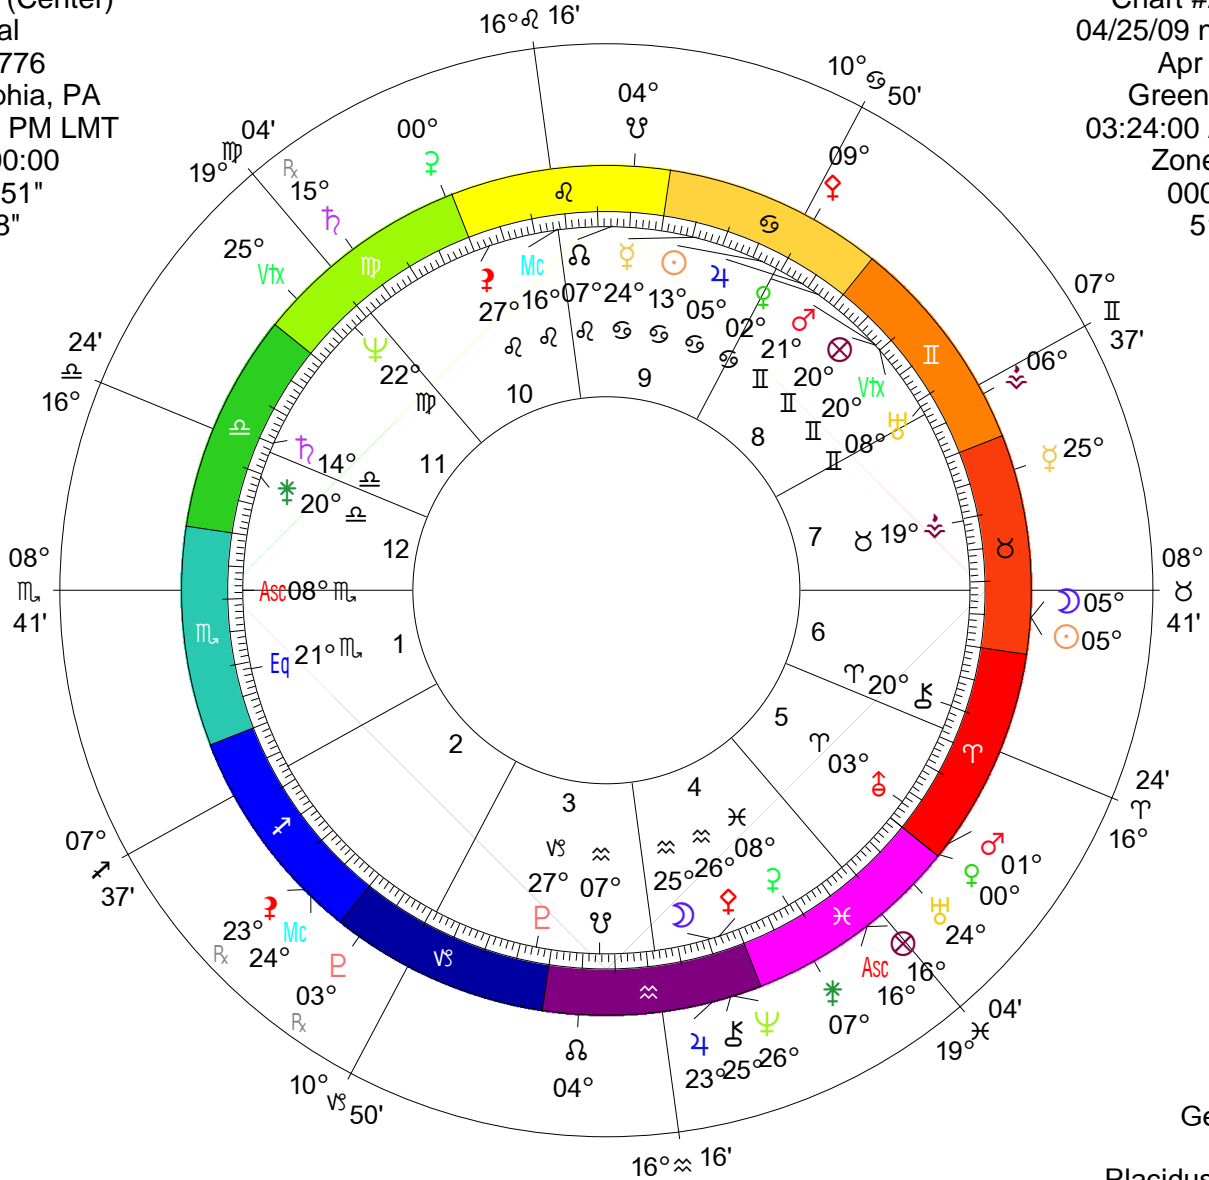

Chart #1 (Center)
 U.S. Natal
 Jul 04, 1776
 Philadelphia, PA
 02:21:32 PM LMT
 Zone: +00:00
 075W09'51"
 39N57'08"

Chart #2 (Outer)
 04/25/09 newMoon
 Apr 25, 2009
 Greenwich, UK
 03:24:00 AM GMT
 Zone: +00:00
 000W00'00"
 51N29'00"

Geocentric
 Tropical
 Placidus Houses

Columns: U.S. Natal
 Rows: 04/25/09 newMoon

	☾	☉	☿	♀	♂	♃	♄	♅	♆	♇	♁	♂	♁	♁
☾				✱	∟	✱					☐	☐		♁
☉				✱	∟	✱					☐	☐		♁
☿	☐	∟	✱			∟				△	△			
♀			△	☐		☐				♁	✱	☐		
♂			△	☐		☐				✱	☐			
♃	♁		♁		△	☐				♁		♁		
♄		✱			☐		∨	☐	♁	☐	∨			
♅	∨		△	☐					♁	✱		☐		
♆	♁	☐	♁	△	△				∨					
♇				♁		♁						☐		
♁												☐		
♁	✱		♁						☐	∨		∟		
♁		△	△	☐		♁	☐	♁	∟	♁	∟	♁	△	

U.S. Natal

PI	Planet	Geo Lon	Rx
☾	Moon	25° ≈ 29'	
☉	Sun	13° ≈ 13'	
☿	Mercury	24° ≈ 15'	Rx
♀	Venus	02° ≈ 58'	
♂	Mars	21° ≈ 18'	
♃	Jupiter	05° ≈ 54'	
♄	Saturn	14° ≈ 48'	
♅	Uranus	08° ≈ 55'	
♆	Neptune	22° ≈ 25'	
♇	Pluto	27° ≈ 34'	Rx
♁	Node	07° ≈ 36'	
Mc	Midheaven	16° ≈ 16'	
Asc	Ascendant	08° ≈ 41'	
⊗	Part Fortn	20° ≈ 58'	

Fir	Ear	Air	Wat
0	2	4	4

Crd	Fix	Mut
6	1	3

04/25/09 newMoon

PI	Planet	Geo Lon	Rx
☾	Moon	05° ≈ 04'	
☉	Sun	05° ≈ 04'	
☿	Mercury	25° ≈ 15'	
♀	Venus	00° ≈ 13'	
♂	Mars	01° ≈ 59'	
♃	Jupiter	23° ≈ 07'	
♄	Saturn	15° ≈ 19'	Rx
♅	Uranus	24° ≈ 55'	
♆	Neptune	26° ≈ 10'	
♇	Pluto	03° ≈ 11'	Rx
♁	Node	04° ≈ 55'	
Mc	Midheaven	24° ≈ 45'	
Asc	Ascendant	16° ≈ 27'	
⊗	Part Fortn	16° ≈ 27'	