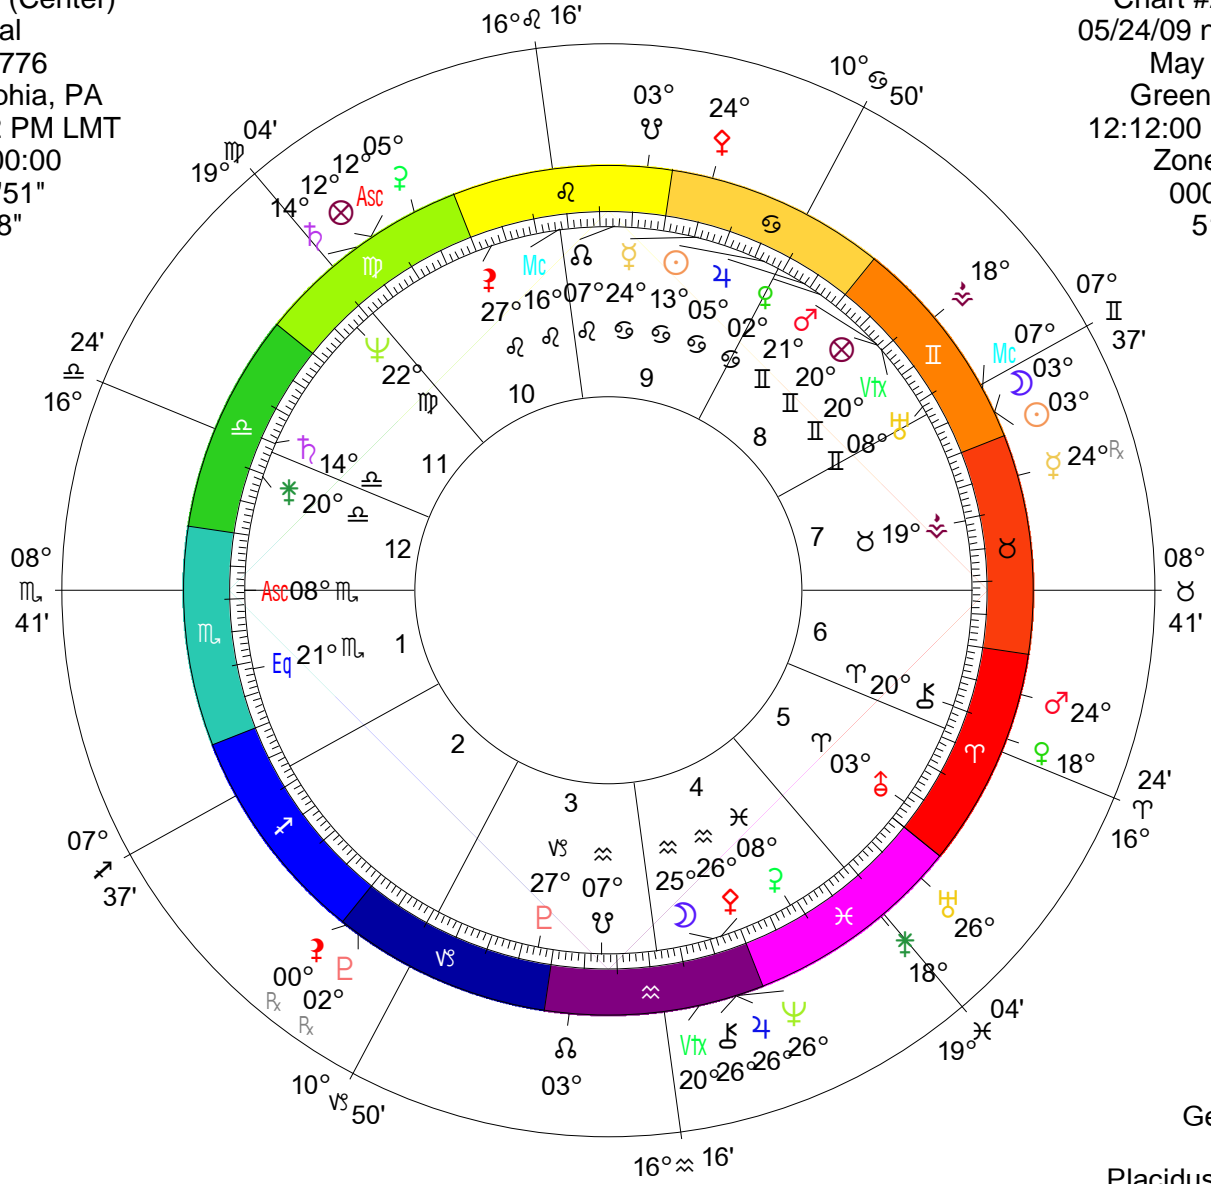

Chart #1 (Center)
 U.S. Natal
 Jul 04, 1776
 Philadelphia, PA
 02:21:32 PM LMT
 Zone: +00:00
 075W09'51"
 39N57'08"

Chart #2 (Outer)
 05/24/09 newMoon
 May 24, 2009
 Greenwich, UK
 12:12:00 PM GMT
 Zone: +00:00
 000W00'00"
 51N29'00"

Geocentric
 Tropical
 Placidus Houses

Columns: U.S. Natal
 Rows: 05/24/09 newMoon

	☾	☉	♃	♄	♅	♆	♇	♁	♂	♆	♁	♁	♁	♁
☾	☐	☑		☑	☑	♂		☑						☾
☉	☐	☑		☑	☑	♂		☑						☉
♃	☐	☑	☑		☑			☑	☑					♃
♄		☐	☐		☑	♂							☑	♄
♅	☑		☑		☑			☑	☑					♅
♆		☑			☑			☑	☑					♆
♇		☑			☑			☑	☑					♇
♁	☑		☑		☑			☑	☑					♁
♂					☑			☑	☑					♂
♆					☑			☑	☑					♆
♁					☑			☑	☑					♁
♁					☑			☑	☑					♁
♁					☑			☑	☑					♁
♁					☑			☑	☑					♁

U.S. Natal

PI	Planet	Geo Lon	Rx
☾	Moon	25° ≈ 29'	
☉	Sun	13° ≈ 13'	
♃	Mercury	24° ≈ 15'	Rx
♄	Venus	02° ≈ 58'	
♅	Mars	21° ≈ 18'	
♆	Jupiter	05° ≈ 54'	
♇	Saturn	14° ≈ 48'	
♁	Uranus	08° ≈ 55'	
♂	Neptune	22° ≈ 25'	
♆	Pluto	27° ≈ 34'	Rx
♁	Node	07° ≈ 36'	
♁	Midheaven	16° ≈ 16'	
♁	Ascendant	08° ≈ 41'	
♁	Part Fortn	20° ≈ 58'	

Fir	Ear	Air	Wat
0	2	4	4
Crd	Fix	Mut	
6	1	3	

05/24/09 newMoon

PI	Planet	Geo Lon	Rx
☾	Moon	03° ≈ 28'	
☉	Sun	03° ≈ 28'	
♃	Mercury	24° ≈ 21'	Rx
♄	Venus	18° ≈ 16'	
♅	Mars	24° ≈ 27'	
♆	Jupiter	26° ≈ 16'	
♇	Saturn	14° ≈ 58'	
♁	Uranus	26° ≈ 03'	
♂	Neptune	26° ≈ 28'	
♆	Pluto	02° ≈ 43'	Rx
♁	Node	03° ≈ 22'	
♁	Midheaven	07° ≈ 03'	
♁	Ascendant	12° ≈ 33'	
♁	Part Fortn	12° ≈ 33'	