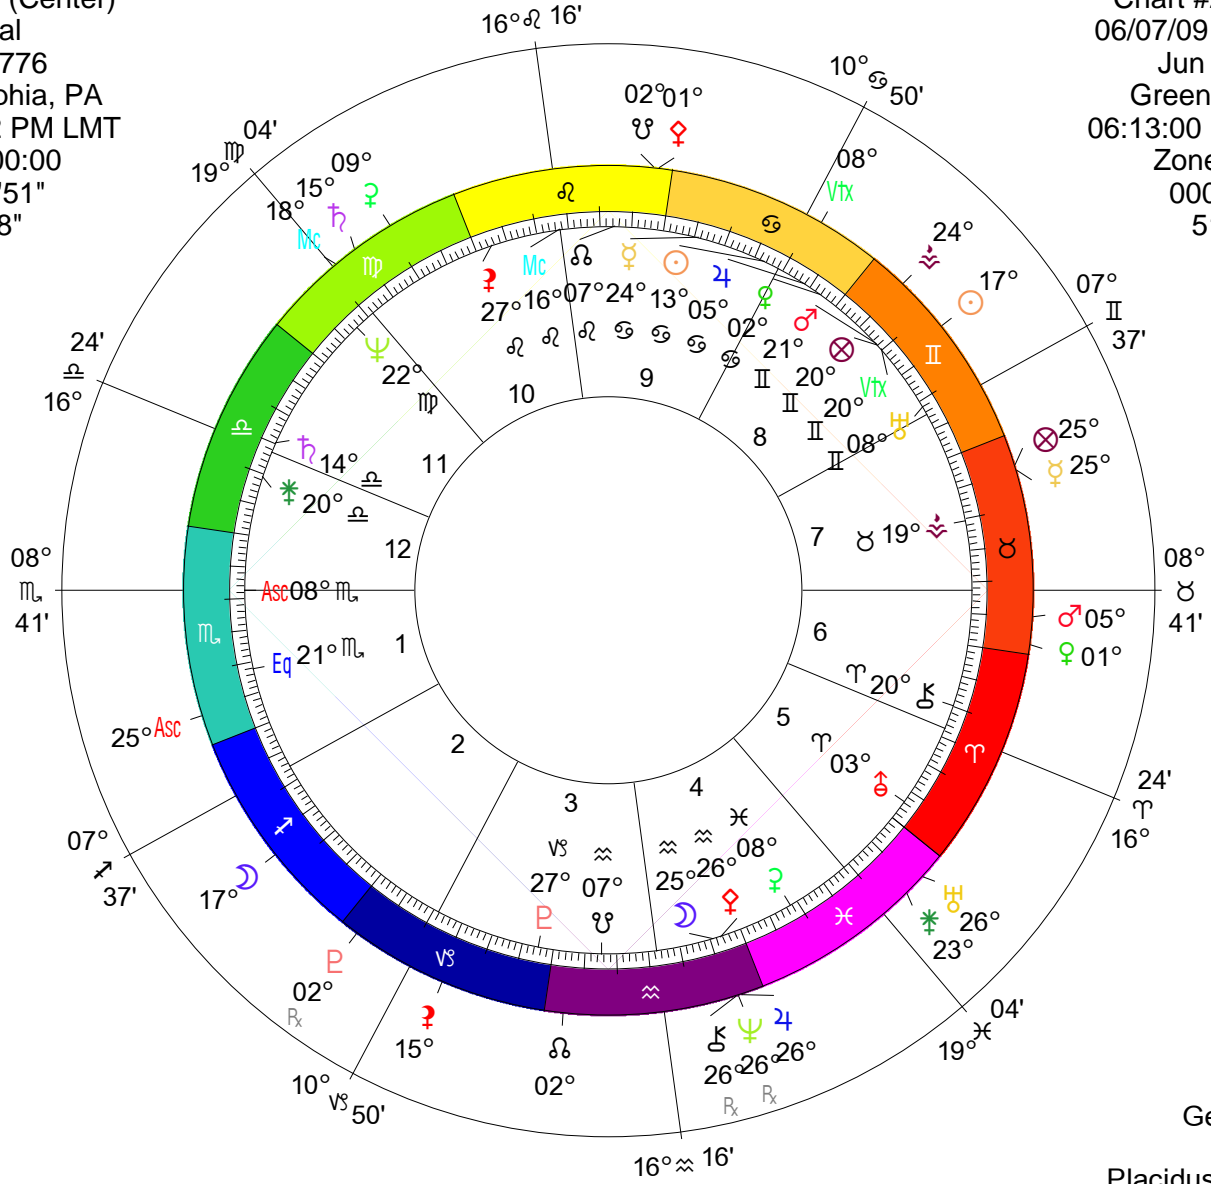

Chart #1 (Center)
 U.S. Natal
 Jul 04, 1776
 Philadelphia, PA
 02:21:32 PM LMT
 Zone: +00:00
 075W09'51"
 39N57'08"

Chart #2 (Outer)
 06/07/09 fullMoon
 Jun 07, 2009
 Greenwich, UK
 06:13:00 PM GMT
 Zone: +00:00
 000W00'00"
 51N29'00"

Geocentric
 Tropical
 Placidus Houses

Columns: U.S. Natal
 Rows: 06/07/09 fullMoon

	☾	☉	☿	♀	♂	♃	♄	♅	♆	♁	♇	♁	♁
☾		♄			♂		♁		♁	♁	♁	♁	
☉	♁	♁			♂		♁		♁			♁	♁
☿	♁	♁	♁			♁			♁	♁			
♀	♁		♁	♁	♁					♁			♁
♂				♁	♁				♁	♁			♁
♃	♁	♁	♁	♁	♁				♁	♁	♁	♁	
♄													
♅													
♆													
♁													
♇													
♁													
♁													
♁													

U.S. Natal

PI	Planet	Geo Lon	Rx
☾	Moon	25° ≈ 29'	
☉	Sun	13° ≈ 13'	
☿	Mercury	24° ≈ 15'	Rx
♀	Venus	02° ≈ 58'	
♂	Mars	21° ≈ 18'	
♃	Jupiter	05° ≈ 54'	
♄	Saturn	14° ≈ 48'	
♅	Uranus	08° ≈ 55'	
♆	Neptune	22° ≈ 25'	
♁	Pluto	27° ≈ 34'	Rx
♁	Node	07° ≈ 36'	
Mc	Midheaven	16° ≈ 16'	
Asc	Ascendant	08° ≈ 41'	
⊗	Part Fortn	20° ≈ 58'	

Fir	Ear	Air	Wat
0	2	4	4
Crd	Fix	Mut	
6	1	3	

06/07/09 fullMoon

PI	Planet	Geo Lon	Rx
☾	Moon	17° ≈ 07'	
☉	Sun	17° ≈ 07'	
☿	Mercury	25° ≈ 04'	
♀	Venus	01° ≈ 20'	
♂	Mars	05° ≈ 07'	
♃	Jupiter	26° ≈ 56'	
♄	Saturn	15° ≈ 19'	
♅	Uranus	26° ≈ 24'	
♆	Neptune	26° ≈ 27'	Rx
♁	Pluto	02° ≈ 23'	Rx
♁	Node	02° ≈ 36'	
Mc	Midheaven	18° ≈ 36'	
Asc	Ascendant	25° ≈ 52'	
⊗	Part Fortn	25° ≈ 52'	