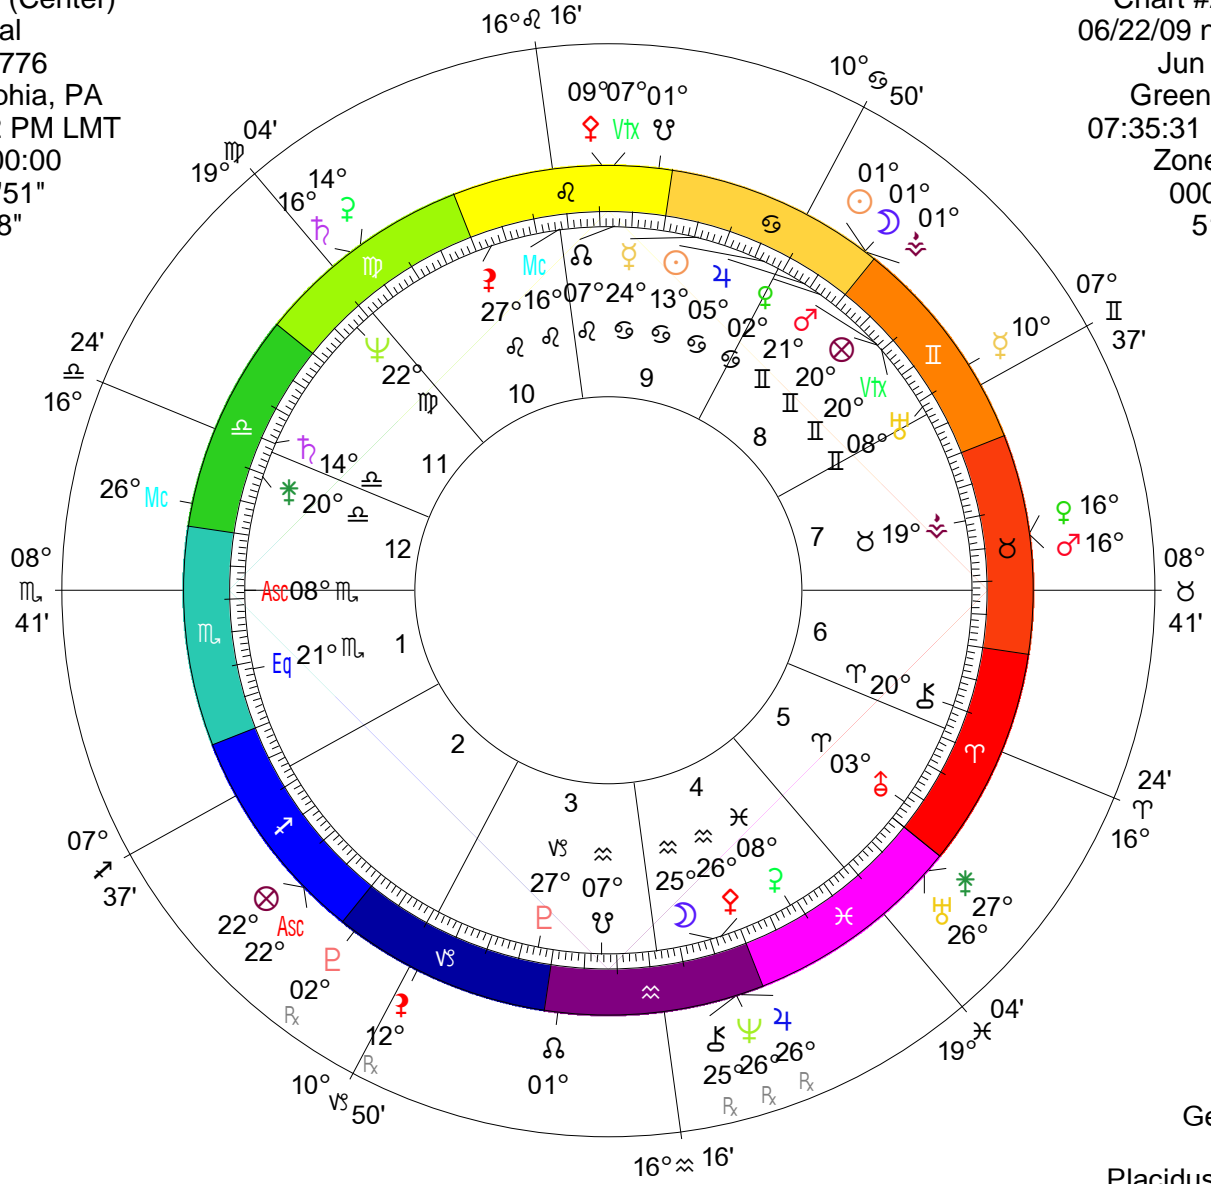

Chart #1 (Center)
 U.S. Natal
 Jul 04, 1776
 Philadelphia, PA
 02:21:32 PM LMT
 Zone: +00:00
 075W09'51"
 39N57'08"

Chart #2 (Outer)
 06/22/09 newMoon
 Jun 22, 2009
 Greenwich, UK
 07:35:31 PM GMT
 Zone: +00:00
 000W00'00"
 51N29'00"

Geocentric
 Tropical
 Placidus Houses

Columns: U.S. Natal
 Rows: 06/22/09 newMoon

	☾	☉	♃	♄	♅	♆	♇	♈	♉	♊	♋	♌	♍	♎	♏	♐	♑	♒	♓	♈	♉	♊	♋	♌	♍	♎	♏	♐	♑	♒	♓		
☾	△																																
☉	△																																
♃			▽	△																													
♄			△	△																													
♅			△	△																													
♆			△	△																													
♇			△	△																													
♈			△	△																													
♉			△	△																													
♊			△	△																													
♋			△	△																													
♌			△	△																													
♍			△	△																													
♎			△	△																													
♏			△	△																													
♐			△	△																													
♑			△	△																													
♒			△	△																													
♓			△	△																													

U.S. Natal

PI	Planet	Geo Lon	Rx
☾	Moon	25° ≈ 29'	
☉	Sun	13° ≈ 13'	
♃	Mercury	24° ≈ 15'	Rx
♄	Venus	02° ≈ 58'	
♅	Mars	21° ≈ 18'	
♆	Jupiter	05° ≈ 54'	
♇	Saturn	14° ≈ 48'	
♈	Uranus	08° ≈ 55'	
♉	Neptune	22° ≈ 25'	
♊	Pluto	27° ≈ 34'	Rx
♋	Node	07° ≈ 36'	
♌	Midheaven	16° ≈ 16'	
♍	Ascendant	08° ≈ 41'	
♎	Part Fortn	20° ≈ 58'	

Fir	Ear	Air	Wat
0	2	4	4
Crd	Fix	Mut	
6	1	3	

06/22/09 newMoon

PI	Planet	Geo Lon	Rx
☾	Moon	01° ≈ 30'	
☉	Sun	01° ≈ 30'	
♃	Mercury	10° ≈ 43'	
♄	Venus	16° ≈ 35'	
♅	Mars	16° ≈ 11'	
♆	Jupiter	26° ≈ 56'	Rx
♇	Saturn	16° ≈ 03'	
♈	Uranus	26° ≈ 36'	
♉	Neptune	26° ≈ 19'	Rx
♊	Pluto	02° ≈ 00'	Rx
♋	Node	01° ≈ 48'	
♌	Midheaven	26° ≈ 56'	
♍	Ascendant	22° ≈ 57'	
♎	Part Fortn	22° ≈ 57'	