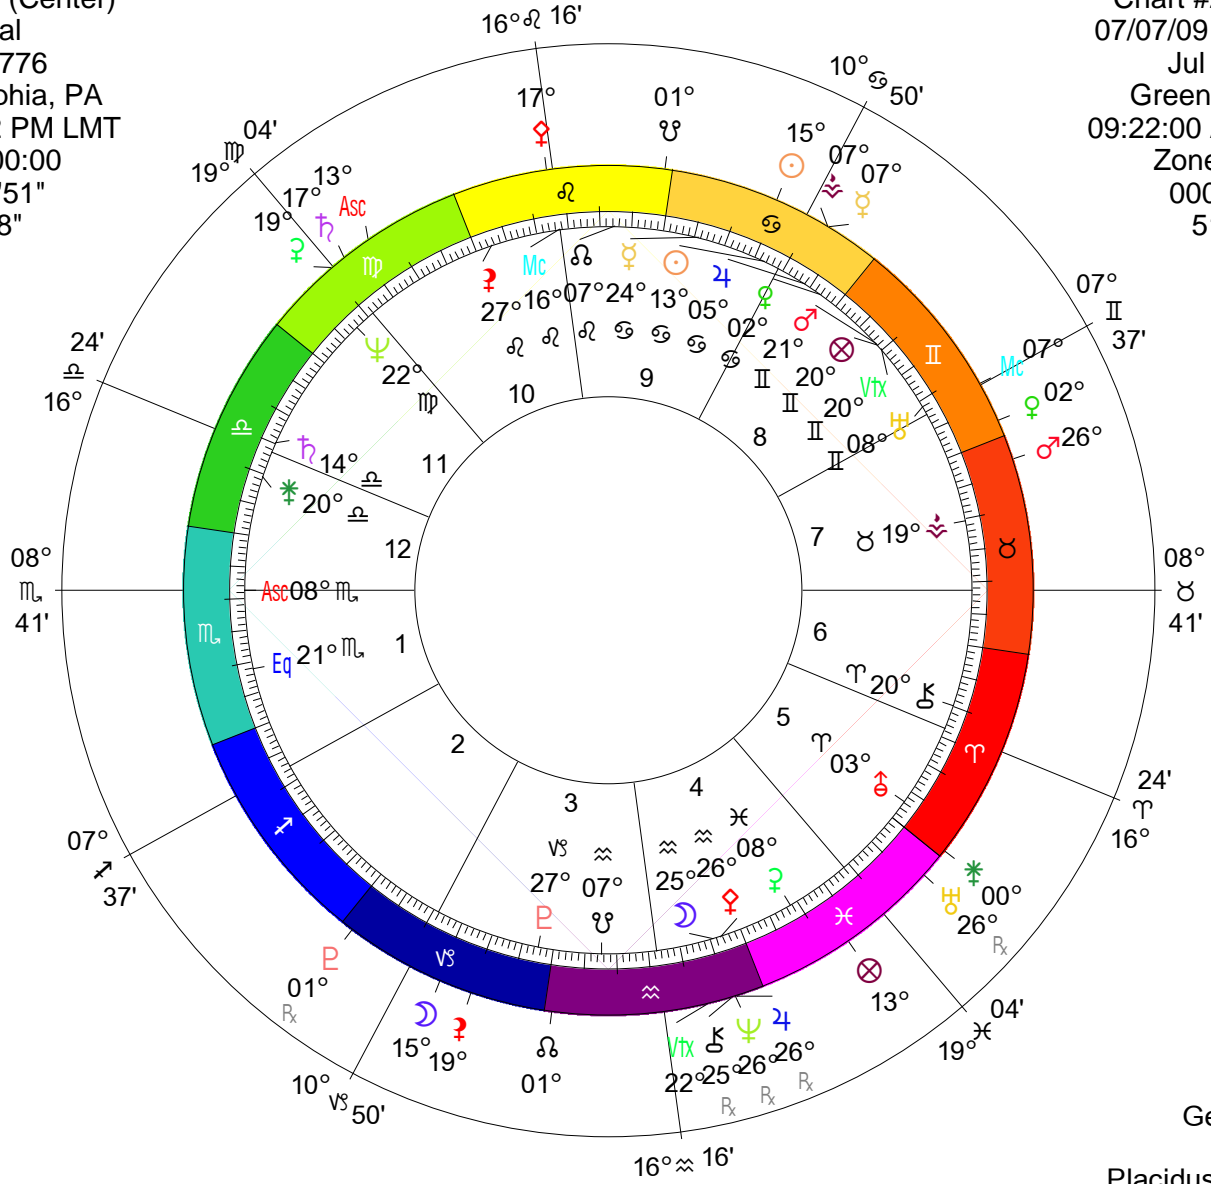

Chart #1 (Center)  
 U.S. Natal  
 Jul 04, 1776  
 Philadelphia, PA  
 02:21:32 PM LMT  
 Zone: +00:00  
 075W09'51"  
 39N57'08"

Chart #2 (Outer)  
 07/07/09 fullMoon  
 Jul 07, 2009  
 Greenwich, UK  
 09:22:00 AM GMT  
 Zone: +00:00  
 000W00'00"  
 51N29'00"

Geocentric  
 Tropical  
 Placidus Houses

Columns: U.S. Natal  
 Rows: 07/07/09 fullMoon

	☾	☉	♀	♂	♃	♄	♅	♆	♇	♁	♂	♁	♁
☾	☾	♂					☐	☐	☐	☐	☐	☐	☐
☉		☉					☐	☐	☐	☐	☐	☐	☐
♀	☐	☉	☉	☉	☉	☐	☐	☐	☐	☐	☐	☐	☐
♂	☐	☐	☐	☐	☐	☐	☐	☐	☐	☐	☐	☐	☐
♃	☐	☐	☐	☐	☐	☐	☐	☐	☐	☐	☐	☐	☐
♄	☐	☐	☐	☐	☐	☐	☐	☐	☐	☐	☐	☐	☐
♅	☐	☐	☐	☐	☐	☐	☐	☐	☐	☐	☐	☐	☐
♆	☐	☐	☐	☐	☐	☐	☐	☐	☐	☐	☐	☐	☐
♇	☐	☐	☐	☐	☐	☐	☐	☐	☐	☐	☐	☐	☐
♁	☐	☐	☐	☐	☐	☐	☐	☐	☐	☐	☐	☐	☐
♂	☐	☐	☐	☐	☐	☐	☐	☐	☐	☐	☐	☐	☐
♁	☐	☐	☐	☐	☐	☐	☐	☐	☐	☐	☐	☐	☐
♁	☐	☐	☐	☐	☐	☐	☐	☐	☐	☐	☐	☐	☐

U.S. Natal

PI	Planet	Geo Lon	Rx
☾	Moon	25° ≈ 29'	
☉	Sun	13° ≈ 13'	
♀	Mercury	24° ≈ 15'	Rx
♀	Venus	02° ≈ 58'	
♂	Mars	21° ≈ 18'	
♃	Jupiter	05° ≈ 54'	
♄	Saturn	14° ≈ 48'	
♅	Uranus	08° ≈ 55'	
♆	Neptune	22° ≈ 25'	
♁	Pluto	27° ≈ 34'	Rx
♁	Node	07° ≈ 36'	
♁	Midheaven	16° ≈ 16'	
♁	Ascendant	08° ≈ 41'	
☉	Part Fortn	20° ≈ 58'	

Fir	Ear	Air	Wat
0	2	4	4
Crd	Fix	Mut	
6	1	3	

07/07/09 fullMoon

PI	Planet	Geo Lon	Rx
☾	Moon	15° ≈ 24'	
☉	Sun	15° ≈ 24'	
♀	Mercury	07° ≈ 24'	
♀	Venus	02° ≈ 14'	
♂	Mars	26° ≈ 39'	
♃	Jupiter	26° ≈ 15'	Rx
♄	Saturn	17° ≈ 04'	
♅	Uranus	26° ≈ 36'	Rx
♆	Neptune	26° ≈ 05'	Rx
♁	Pluto	01° ≈ 38'	Rx
♁	Node	01° ≈ 02'	
♁	Midheaven	07° ≈ 46'	
♁	Ascendant	13° ≈ 05'	
☉	Part Fortn	13° ≈ 05'	