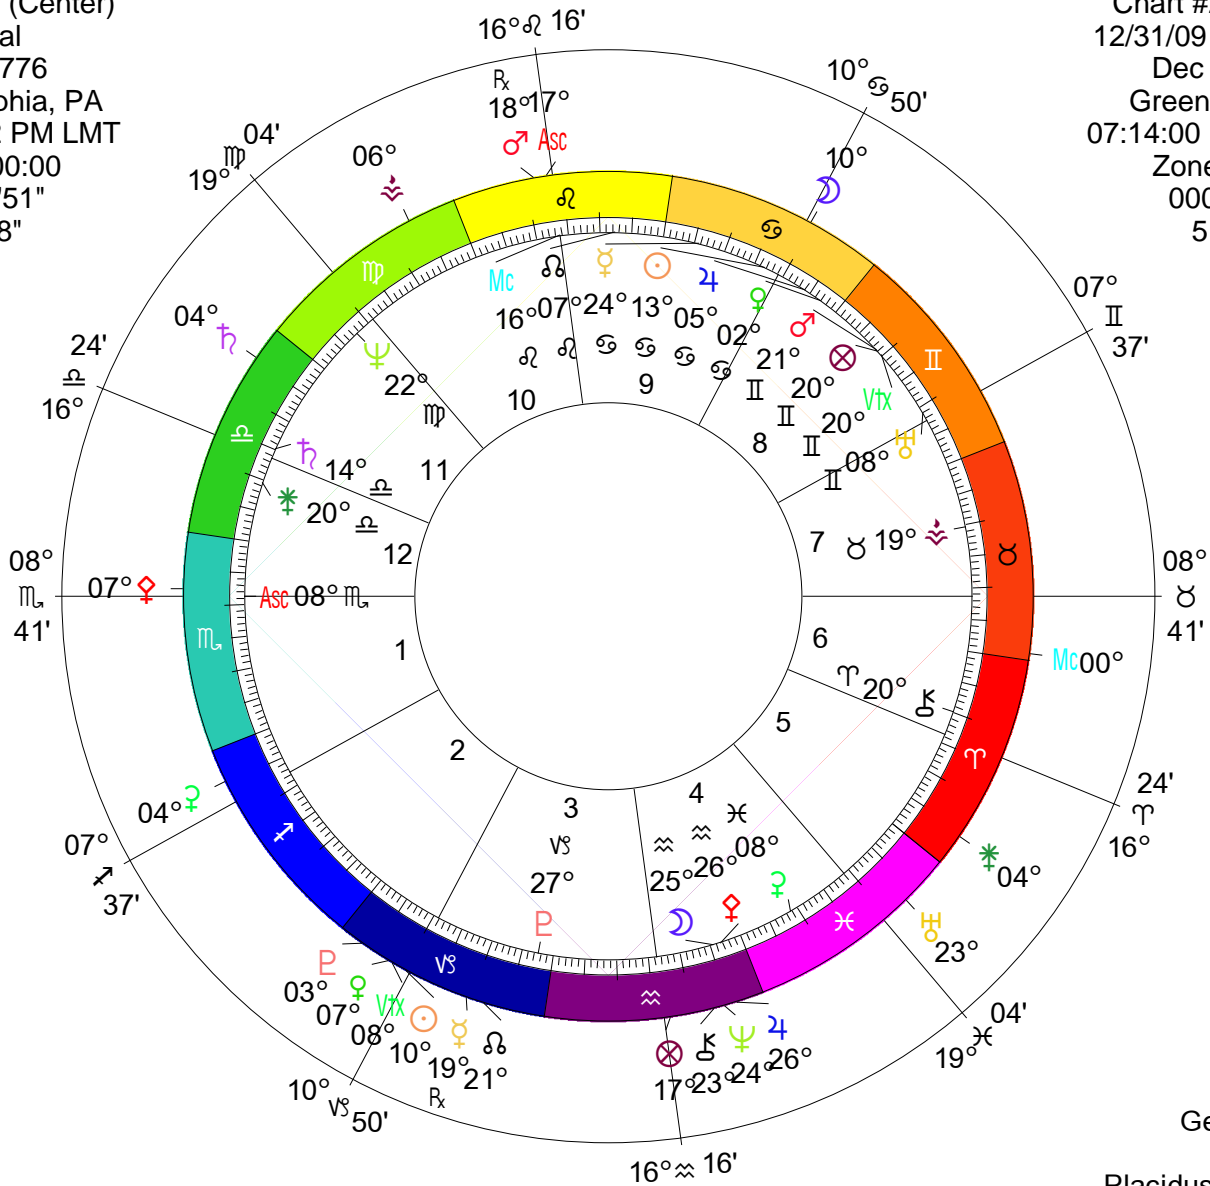

Chart #1 (Center)
 U.S. Natal
 Jul 04, 1776
 Philadelphia, PA
 02:21:32 PM LMT
 Zone: +00:00
 075W09'51"
 39N57'08"

Chart #2 (Outer)
 12/31/09 fullMoon
 Dec 31, 2009
 Greenwich, UK
 07:14:00 PM GMT
 Zone: +00:00
 000W00'00"
 51N29'00"

Geocentric
 Tropical
 Placidus Houses

Columns: U.S. Natal
 Rows: 12/31/09 fullMoon

	☾	☉	♃	♄	♅	♆	♇	♈	♉	♊	♋	♌	♍	♎	♏	♐	♑	♒	♓
☾	☐	☉				☐	☐												☐
☉	☐	☉				☐	☐												☐
♃		☉	☉			☐	☐												☐
♄		☉				☐	☐												☐
♅		☉				☐	☐												☐
♆		☉				☐	☐												☐
♇		☉				☐	☐												☐
♈		☉				☐	☐												☐
♉		☉				☐	☐												☐
♊		☉				☐	☐												☐
♋		☉				☐	☐												☐
♌		☉				☐	☐												☐
♍		☉				☐	☐												☐
♎		☉				☐	☐												☐
♏		☉				☐	☐												☐
♐		☉				☐	☐												☐
♑		☉				☐	☐												☐
♒		☉				☐	☐												☐
♓		☉				☐	☐												☐
Asc		☉				☐	☐												☐

U.S. Natal

PI	Planet	Geo Lon	Rx
☾	Moon	25° ≈ 29'	
☉	Sun	13° ≈ 13'	
♃	Mercury	24° ≈ 15'	Rx
♄	Venus	02° ≈ 58'	
♅	Mars	21° II 18'	
♆	Jupiter	05° ≈ 54'	
♇	Saturn	14° ≈ 48'	
♈	Uranus	08° II 55'	
♉	Neptune	22° ≈ 25'	
♊	Pluto	27° ≈ 34'	Rx
♋	Node	07° ≈ 36'	
Mc	Midheaven	16° ≈ 16'	
Asc	Ascendant	08° ≈ 41'	
⊗	Part Fortn	20° II 58'	

Fir	Ear	Air	Wat
0	2	4	4

Crđ	Fix	Mut
6	1	3

12/31/09 fullMoon

PI	Planet	Geo Lon	Rx
☾	Moon	10° ≈ 15'	
☉	Sun	10° ≈ 15'	
♃	Mercury	19° ≈ 12'	Rx
♄	Venus	07° ≈ 36'	
♅	Mars	18° ≈ 51'	Rx
♆	Jupiter	26° ≈ 19'	
♇	Saturn	04° ≈ 30'	
♈	Uranus	23° ≈ 05'	
♉	Neptune	24° ≈ 35'	
♊	Pluto	03° ≈ 18'	
♋	Node	21° ≈ 38'	
Mc	Midheaven	00° ≈ 59'	
Asc	Ascendant	17° ≈ 06'	
⊗	Part Fortn	17° ≈ 06'	