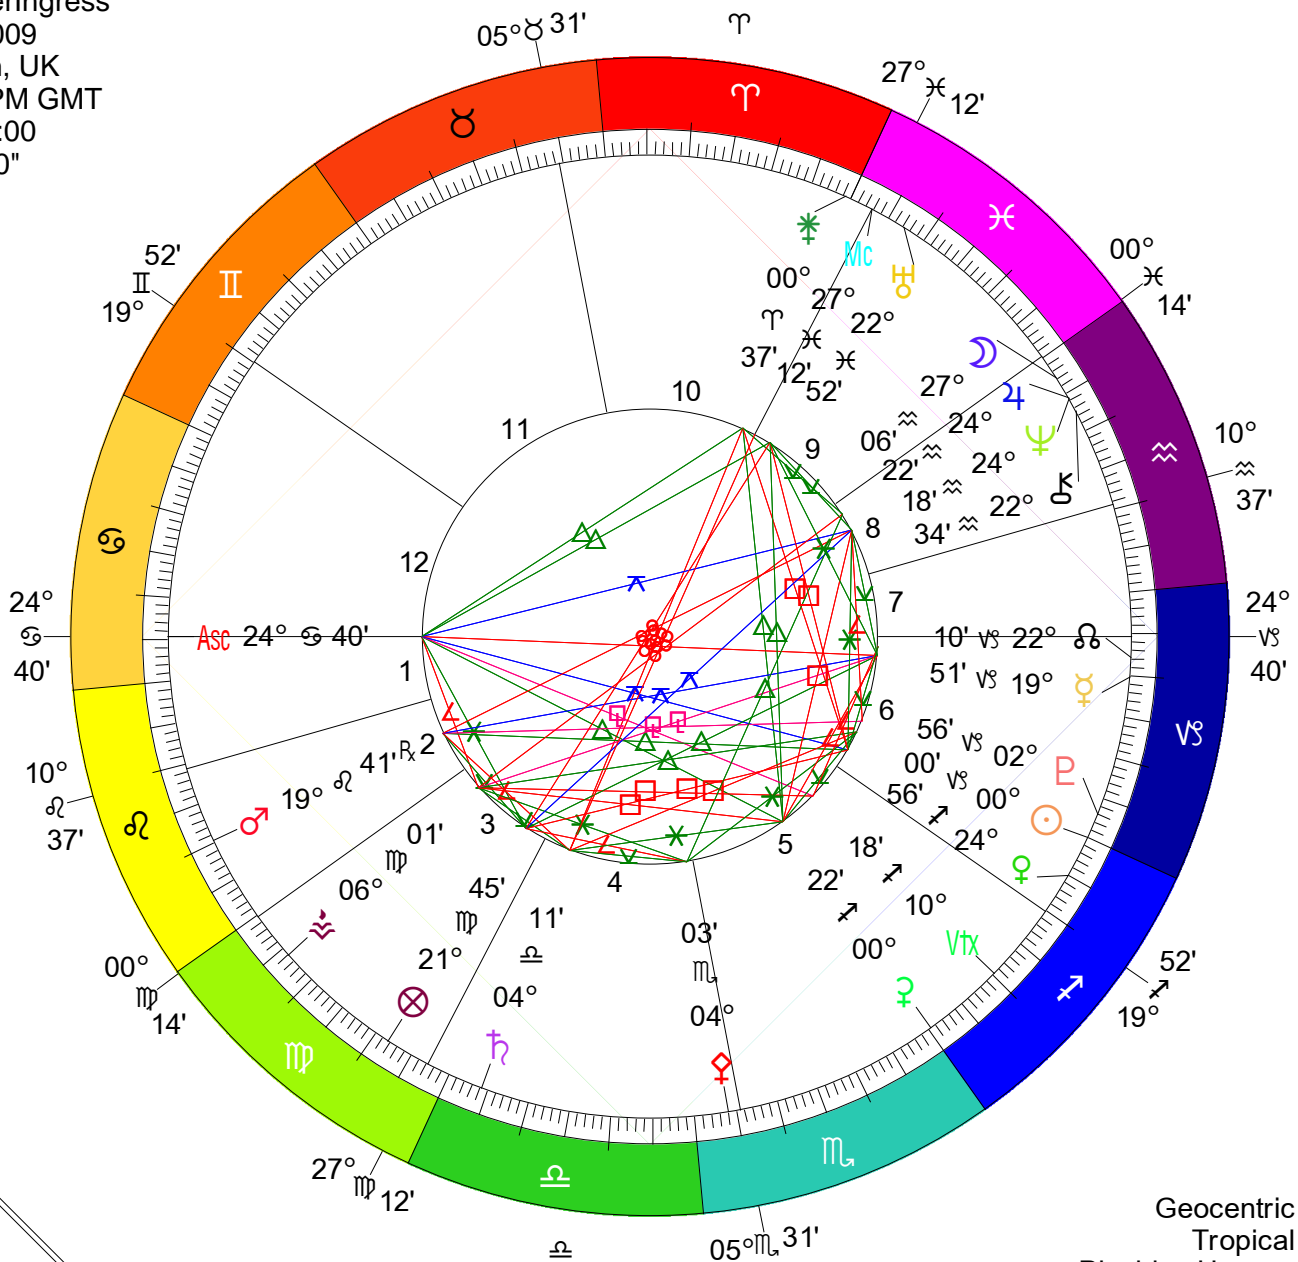

2009 winterIngress
 Dec 21, 2009
 Greenwich, UK
 05:48:00 PM GMT
 Zone: +00:00
 000W00'00"
 51N29'00"

Geocentric
 Tropical
 Placidus Houses

☉	*a	02°54'														
☽																
♀	*s	02°09'	♂a	05°04'												
♂	♂s	07°24'	♂s	00°10'	Δs	05°15'										
♃	♂s	02°44'	*s	05°38'	*s	00°35'	♂s	04°41'								
♄		□a				Δa		00°30'								
♅		□s	*a	03°01'	□s	02°04'	∇s	01°29'								
♆	♂s	02°47'	*s	05°42'	*s	00°38'	♂s	04°37'	♂s	00°04'	∇s	01°26'				
♇	*a	05°50'	♂a	02°56'	♂a	08°00'	♂a	01°45'	□s	01°15'						
♈	∇s	00°06'	□a	02°48'	□s	02°16'	∇s	02°50'	♂a	06°59'	♂s	04°20'	∇s	02°54'	□a	05°44'
♉	ASC	♂a	02°26'	♂s	04°48'	♂a	00°17'	♂s	00°18'	Δs	01°47'	♂s	00°21'	Δs	02°32'	
		☾	☉	♀	♂	♃	♄	♅	♆	♇	♈	♉	♊	♋	♌	♍

Fir	Ear	Air	Wat
2	3	4	1
Crd	Fix	Mut	
4	4	2	

PI	Planet	Position	Elem	Digni	Ru
☾	Moon	27° 27' 06"	Air		♃
☉	Sun	00° 00' 00"	Earth		♄
♀	Mercury	19° 00' 51"	Earth		♄
♀	Venus	24° 00' 56"	Fire		♃
♂	Mars	19° 00' 41" Rx	Fire		☉
♃	Jupiter	24° 00' 22"	Air		♄
♄	Saturn	04° 00' 11"	Air	Exalt	♀
♅	Uranus	22° 00' 52"	Water		♃
♆	Neptune	24° 00' 18"	Air		♄
♇	Pluto	02° 00' 56"	Earth		♄
♈	Node	22° 00' 10"	Earth		♄
♈	Midheaven	27° 00' 12"	Water		♃
♈	Ascendant	24° 00' 40"	Water		☾
♄	Part Fortn	21° 00' 45"	Earth		♀