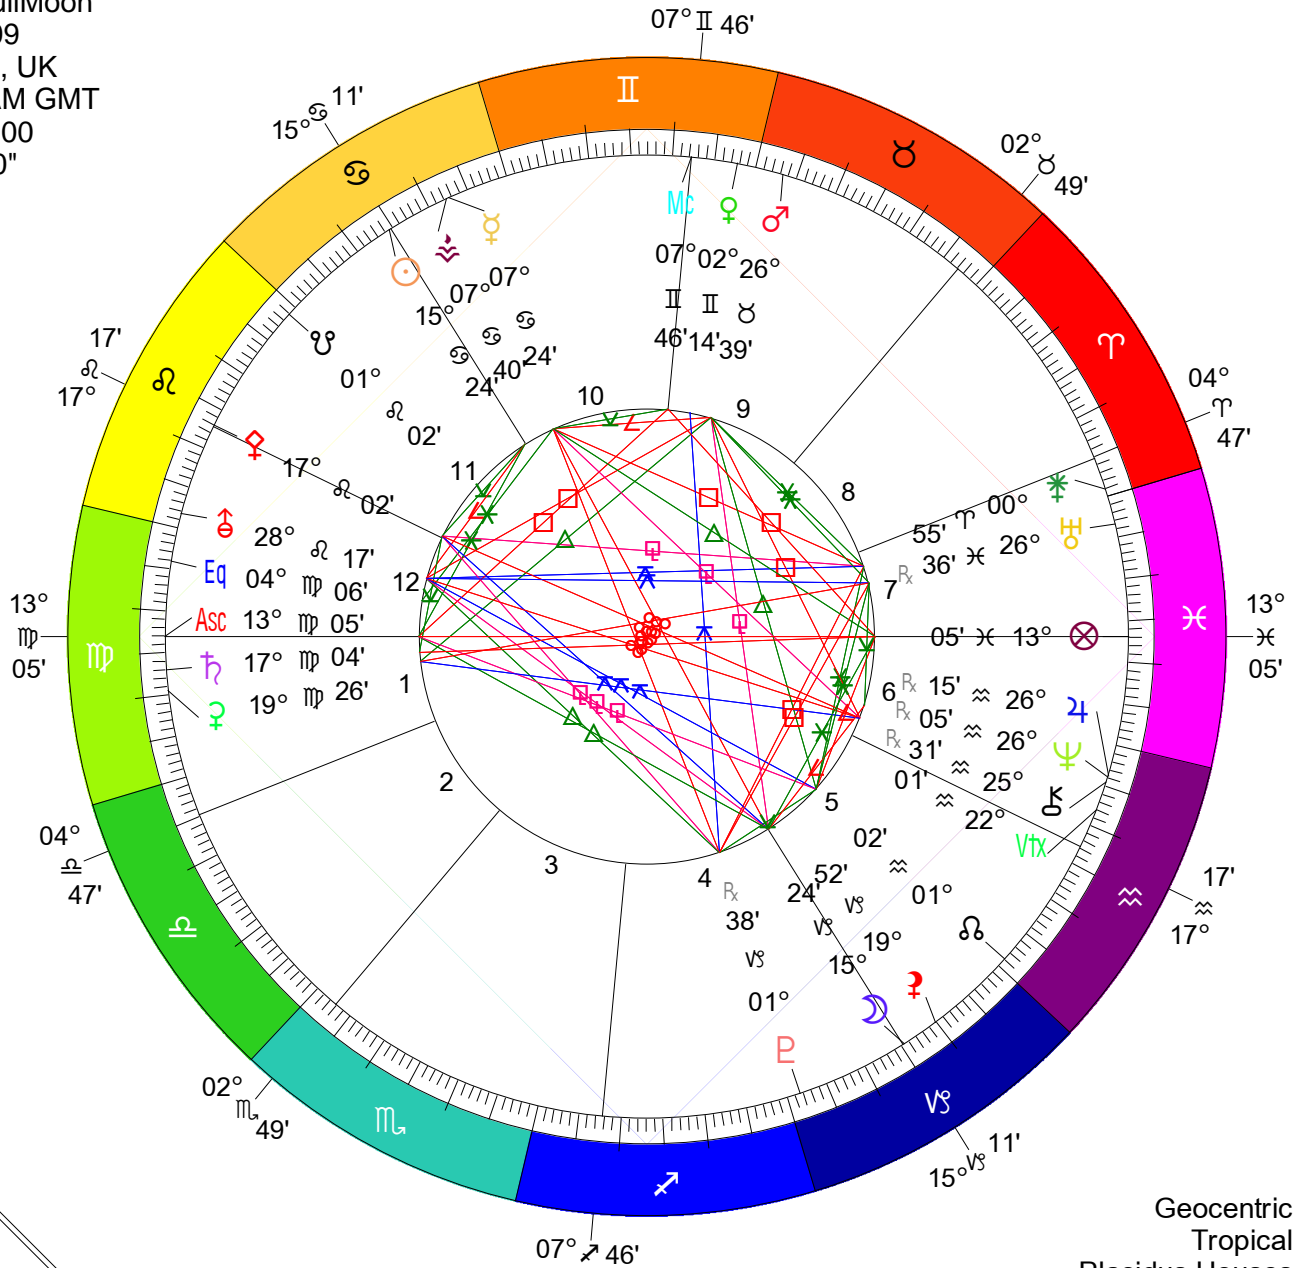

07/07/09 fullMoon
 Jul 07, 2009
 Greenwich, UK
 09:22:00 AM GMT
 Zone: +00:00
 000W00'00"
 51N29'00"

Geocentric
 Tropical
 Placidus Houses

☉	♁s										
	00°00'										
♁	♁s	♁a									
	08°00'	08°00'									
♂	♁a	♁s									
	01°50'	01°50'									
♂	♁s	♁s	♁a	♁s							
	03°45'	03°45'	04°15'	05°35'							
♃	♁s			♁s	♁s						
	04°09'			05°59'	00°24'						
♃	♁a	♁a									
	01°40'	01°40'									
♃			♁s	♁s							
			00°03'	00°22'							
♃	♁s			♁s	♁a	♁s					
	04°19'			06°09'	00°34'	00°10'	00°31'				
♃			♁s	♁s			♁a				
			05°46'	00°36'			05°01'				
Mc			♁s	♁s							
			00°22'	05°32'							
Asc	♁a	♁a			♁a						
	02°20'	02°20'			03°59'						
							♁a				
							05°19'				
	☉	♁	♂	♃	♃	♃	♃	♃	♃	Mc	

Fir	Ear	Air	Wat
0	4	3	3
Crd	Fix	Mut	
4	3	3	

Pl	Planet	Position	Elem	Digni	Ru
☾	Moon	15° ♃ 24'	Earth	Detri	♃
☉	Sun	15° ♁ 24'	Water		☉
♁	Mercury	07° ♁ 24'	Water		☉
♀	Venus	02° II 14'	Air		♀
♂	Mars	26° ♂ 39'	Earth	Detri	♀
♃	Jupiter	26° ♁ 15' Rx	Air		♃
♃	Saturn	17° ♎ 04'	Earth		♀
♃	Uranus	26° ♁ 36' Rx	Water		♃
♃	Neptune	26° ♁ 05' Rx	Air		♃
♃	Pluto	01° ♃ 38' Rx	Earth		♃
♁	Node	01° ♁ 02'	Air		♃
Mc	Midheaven	07° II 46'	Air		♀
Asc	Ascendant	13° ♎ 05'	Earth		♀
⊗	Part Fortn	13° ♁ 05'	Water		♃