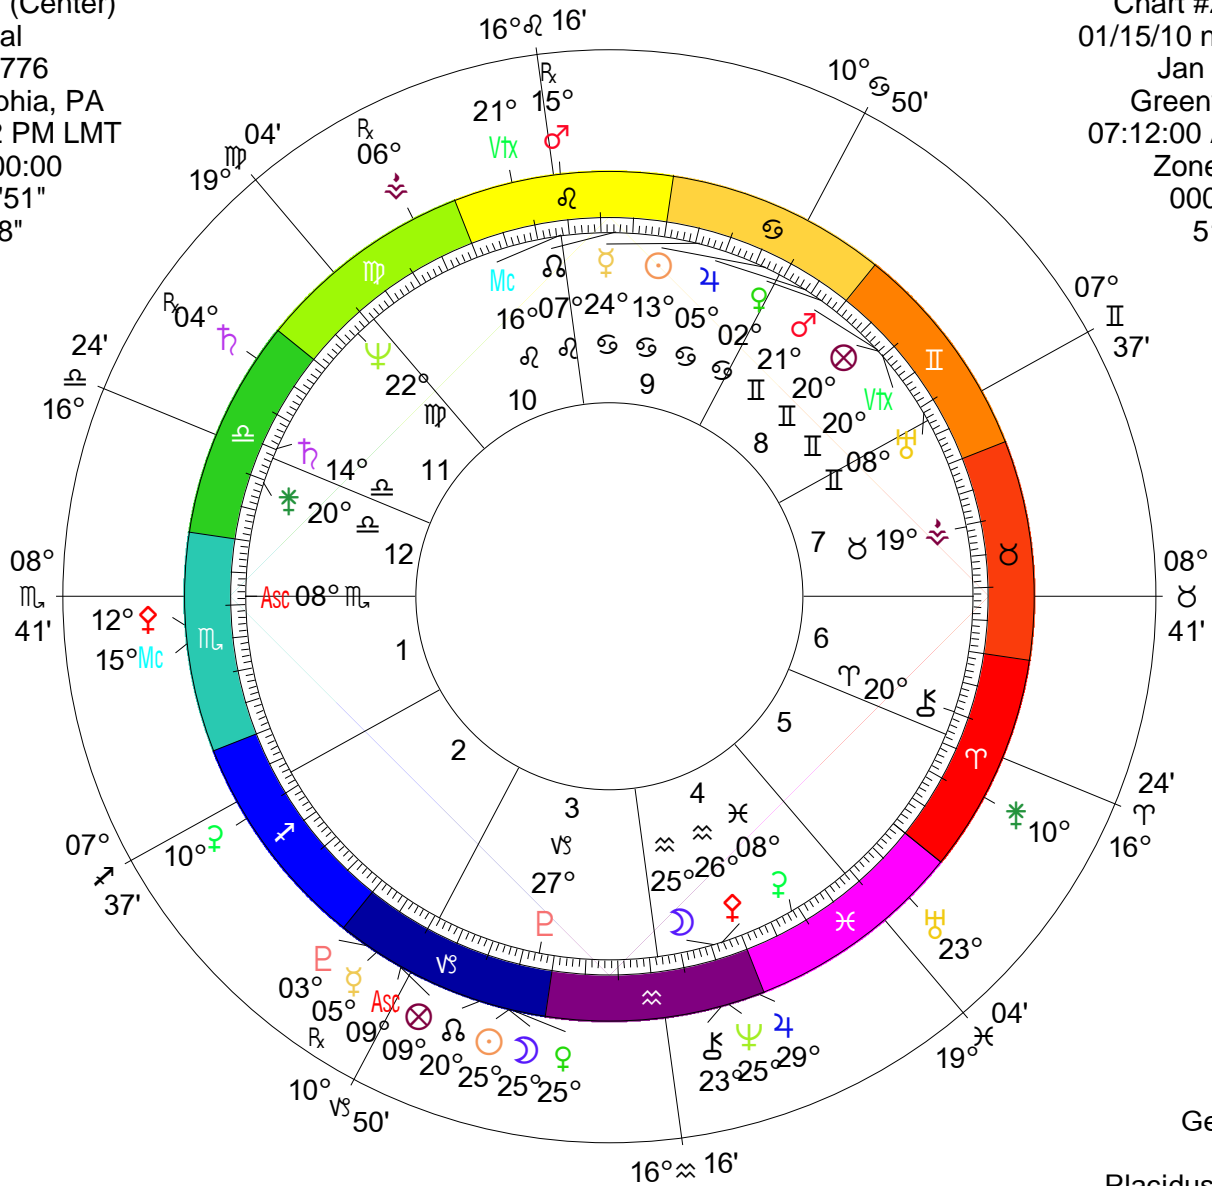

Chart #1 (Center)
 U.S. Natal
 Jul 04, 1776
 Philadelphia, PA
 02:21:32 PM LMT
 Zone: +00:00
 075W09'51"
 39N57'08"

Chart #2 (Outer)
 01/15/10 newMoon
 Jan 15, 2010
 Greenwich, UK
 07:12:00 AM GMT
 Zone: +00:00
 000W00'00"
 51N29'00"

Columns: U.S. Natal
 Rows: 01/15/10 newMoon

	☾	☼	♃	♄	♅	♆	♇	♈	♉	♊	♋	♌	♍	♎	♏	♐	♑	♒	♓
☾	☑							♁	♂										
☼	☑							♁	♂										
♃	♁	♂																	♁
♄	☑		♁					♁	♂										
♅								♁	♂										♁
♆	☑		♁																
♇	☑							♁	♂										
♈	☑		♁																
♉	♁	♂																	
♊																			
♋																			
♌																			
♍																			
♎																			
♏																			
♐																			
♑																			
♒																			
♓																			

U.S. Natal

PI	Planet	Geo Lon	Rx
☾	Moon	25° ≈ 29'	
☼	Sun	13° ≈ 13'	
♃	Mercury	24° ≈ 15'	Rx
♄	Venus	02° ≈ 58'	
♅	Mars	21° ≈ 18'	
♆	Jupiter	05° ≈ 54'	
♇	Saturn	14° ≈ 48'	
♈	Uranus	08° ≈ 55'	
♉	Neptune	22° ≈ 25'	
♊	Pluto	27° ≈ 34'	Rx
♋	Node	07° ≈ 36'	
♌	Midheaven	16° ≈ 16'	
♍	Ascendant	08° ≈ 41'	
♎	Part Fortn	20° ≈ 58'	

Fir	Ear	Air	Wat
0	2	4	4
Crd	Fix	Mut	
6	1	3	

01/15/10 newMoon

PI	Planet	Geo Lon	Rx
☾	Moon	25° ≈ 01'	
☼	Sun	25° ≈ 01'	
♃	Mercury	05° ≈ 34'	Rx
♄	Venus	25° ≈ 50'	
♅	Mars	15° ≈ 17'	Rx
♆	Jupiter	29° ≈ 23'	
♇	Saturn	04° ≈ 39'	Rx
♈	Uranus	23° ≈ 32'	
♉	Neptune	25° ≈ 02'	
♊	Pluto	03° ≈ 49'	
♋	Node	20° ≈ 52'	
♌	Midheaven	15° ≈ 06'	
♍	Ascendant	09° ≈ 24'	
♎	Part Fortn	09° ≈ 24'	