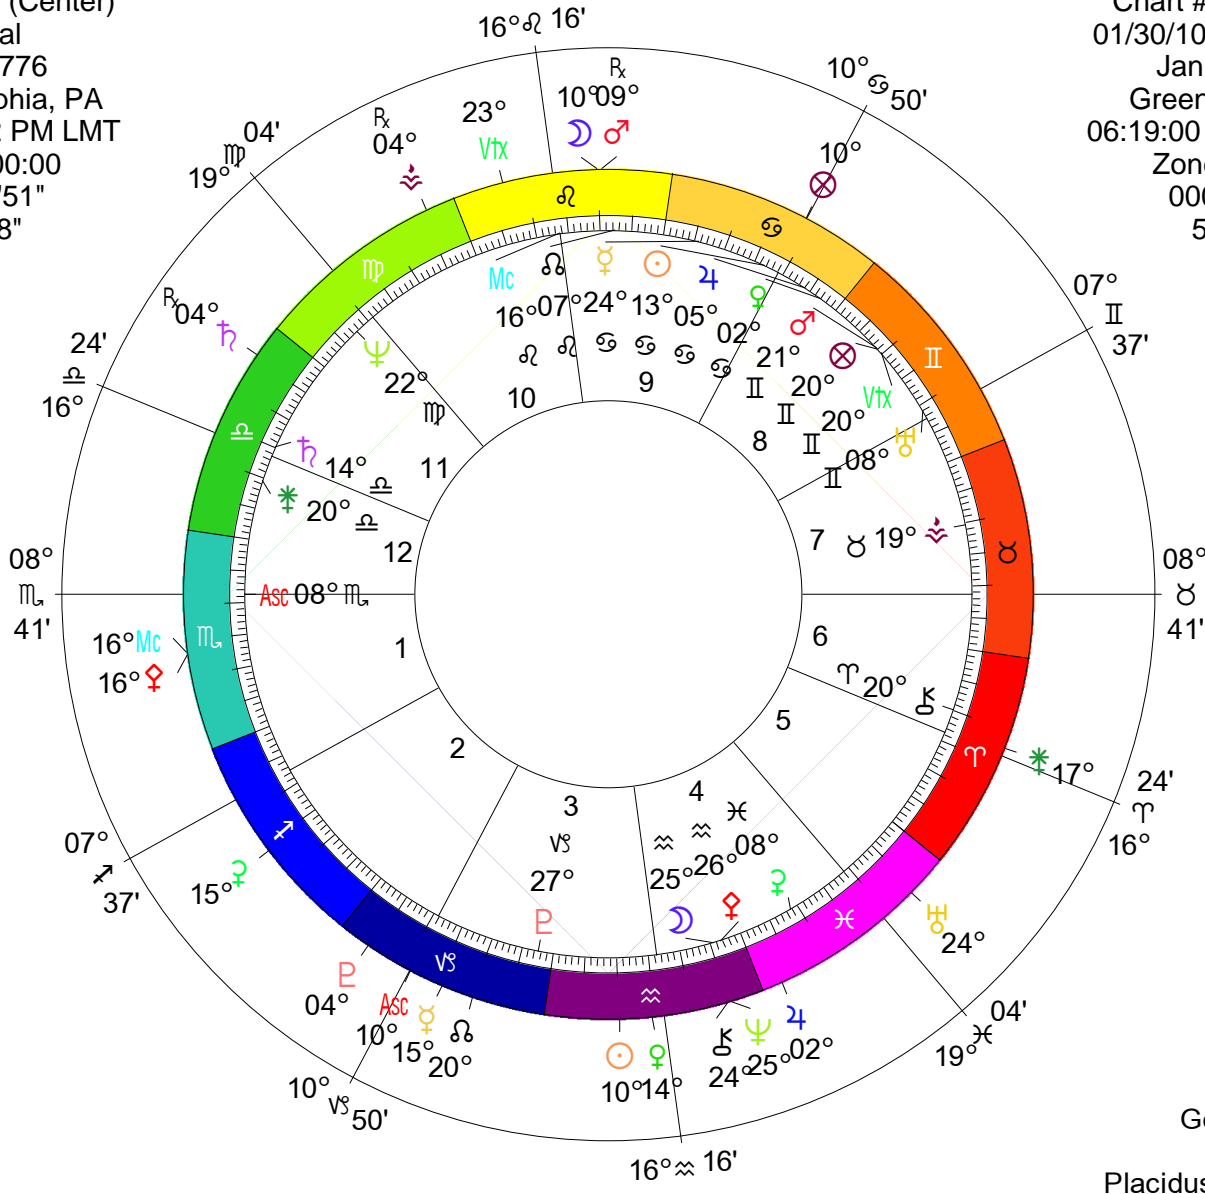

Chart #1 (Center)
 U.S. Natal
 Jul 04, 1776
 Philadelphia, PA
 02:21:32 PM LMT
 Zone: +00:00
 075W09'51"
 39N57'08"

Chart #2 (Outer)
 01/30/10 fullMoon
 Jan 30, 2010
 Greenwich, UK
 06:19:00 AM GMT
 Zone: +00:00
 000W00'00"
 51N29'00"

Geocentric
 Tropical
 Placidus Houses

Columns: U.S. Natal
 Rows: 01/30/10 fullMoon

	☾	☀	☿	♀	♂	♃	♄	♅	♆	♇	♁	♂	♁	Asc
☾		✓			✗	✗	✗	♂	☐					☾
☀		✗				△	△	♀	♂	☐				☀
☿	✗	♂				☐		△		✗				☿
♀		✗			△	△	△			♂	☐			♀
♂		✓			✗			✗	♂	☐				♂
♃	♂			△		△	♀	☐				△		♃
♄		☐		☐	☐		△		△	✗				♄
♅	✓		△		☐			♂	✗		♀			♅
♆	♂	♀	✗	△	△					✓				♆
♇		♂		♂	♂								✗	♇
♁	☐	△	△	♀		✓						☐	♂	♁
Asc	✗	♂			♂	☐	✗						✗	Asc

U.S. Natal

PI	Planet	Geo Lon	Rx
☾	Moon	25° ≈ 29'	
☀	Sun	13° ≈ 13'	
☿	Mercury	24° ≈ 15'	Rx
♀	Venus	02° ≈ 58'	
♂	Mars	21° II 18'	
♃	Jupiter	05° ≈ 54'	
♄	Saturn	14° ≈ 48'	
♅	Uranus	08° II 55'	
♆	Neptune	22° ≈ 25'	
♇	Pluto	27° ≈ 34'	Rx
♁	Node	07° ≈ 36'	
Mc	Midheaven	16° ≈ 16'	
Asc	Ascendant	08° ≈ 41'	
☉	Part Fortn	20° II 58'	

Fir	Ear	Air	Wat
0	2	4	4

Crd	Fix	Mut
6	1	3

01/30/10 fullMoon

PI	Planet	Geo Lon	Rx
☾	Moon	10° ≈ 15'	
☀	Sun	10° ≈ 15'	
☿	Mercury	15° ≈ 42'	
♀	Venus	14° ≈ 39'	
♂	Mars	09° ≈ 37'	Rx
♃	Jupiter	02° ≈ 46'	
♄	Saturn	04° ≈ 24'	Rx
♅	Uranus	24° ≈ 08'	
♆	Neptune	25° ≈ 34'	
♇	Pluto	04° ≈ 18'	
♁	Node	20° ≈ 05'	
Mc	Midheaven	16° ≈ 36'	
Asc	Ascendant	10° ≈ 58'	
☉	Part Fortn	10° ≈ 59'	