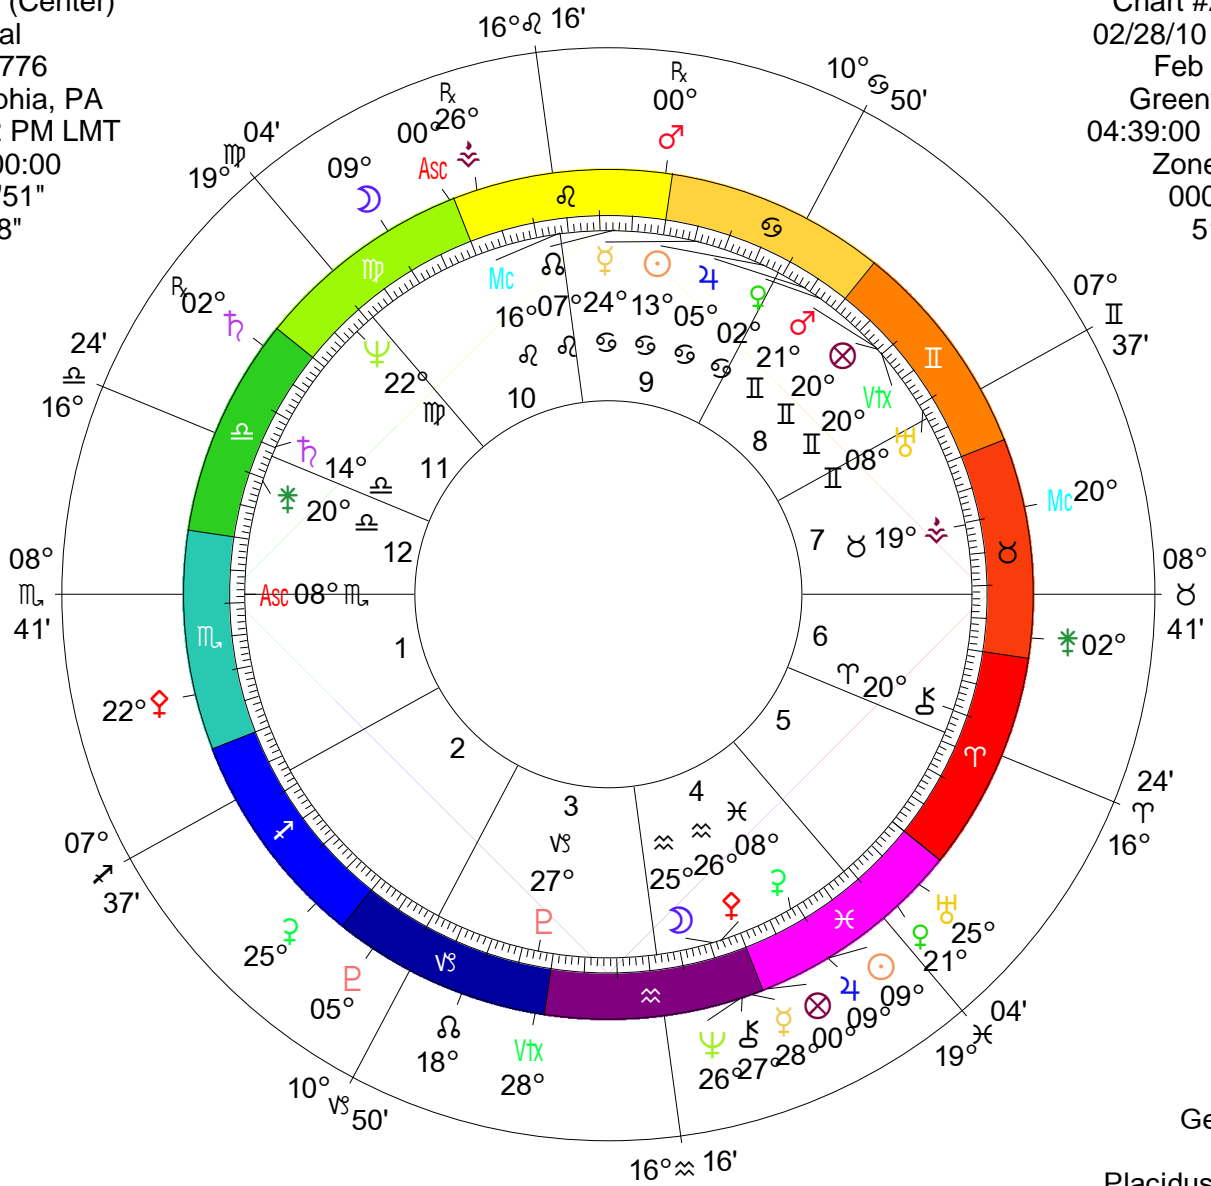

Chart #1 (Center)
 U.S. Natal
 Jul 04, 1776
 Philadelphia, PA
 02:21:32 PM LMT
 Zone: +00:00
 075W09'51"
 39N57'08"

Chart #2 (Outer)
 02/28/10 fullMoon
 Feb 28, 2010
 Greenwich, UK
 04:39:00 PM GMT
 Zone: +00:00
 000W00'00"
 51N29'00"

Geocentric
 Tropical
 Placidus Houses

Columns: U.S. Natal
 Rows: 02/28/10 fullMoon

	☾	☉	♃	♄	♅	♆	♇	♈	♉	♊	♋	♌	♍	♎	♏	♐	♑	♒	♓	♈
☾		✳	∟		✳		□		♁		✳									☾
☉		△	♁	△	△		□		∟		△									☉
♃	♂	♁		△	△	△	♁		∨											♃
♄	∨	△	△		□				♁											♄
♅			♂	∨					♁											♅
♆				□	□		△		∟		△									♆
♇	∨		△	□	□				♁	✳	♁									♇
♈	♂	♁	♂	△	△				∨											♈
♉	∟	♁		♂	♂															♉
♊	□		✳	∟	∨	∟			△	△	□									♊
♋	♁	∟		✳		∟														♋

U.S. Natal

PI	Planet	Geo Lon	Rx
☾	Moon	25° ≈ 29'	
☉	Sun	13° ≈ 13'	
♃	Mercury	24° ≈ 15'	Rx
♄	Venus	02° ≈ 58'	
♅	Mars	21° II 18'	
♆	Jupiter	05° ≈ 54'	
♇	Saturn	14° ≈ 48'	
♈	Uranus	08° II 55'	
♉	Neptune	22° ≈ 25'	
♊	Pluto	27° ≈ 34'	Rx
♋	Node	07° ≈ 36'	
♌	Midheaven	16° ≈ 16'	
♍	Ascendant	08° ≈ 41'	
♎	Part Fortn	20° II 58'	

Fir	Ear	Air	Wat
0	2	4	4

Crd	Fix	Mut
6	1	3

02/28/10 fullMoon

PI	Planet	Geo Lon	Rx
☾	Moon	09° ≈ 59'	
☉	Sun	09° ≈ 59'	
♃	Mercury	28° ≈ 31'	
♄	Venus	21° ≈ 29'	
♅	Mars	00° ≈ 56'	Rx
♆	Jupiter	09° ≈ 48'	
♇	Saturn	02° ≈ 54'	Rx
♈	Uranus	25° ≈ 38'	
♉	Neptune	26° ≈ 41'	
♊	Pluto	05° ≈ 03'	
♋	Node	18° ≈ 31'	
♌	Midheaven	20° ≈ 35'	
♍	Ascendant	00° ≈ 35'	
♎	Part Fortn	00° ≈ 35'	