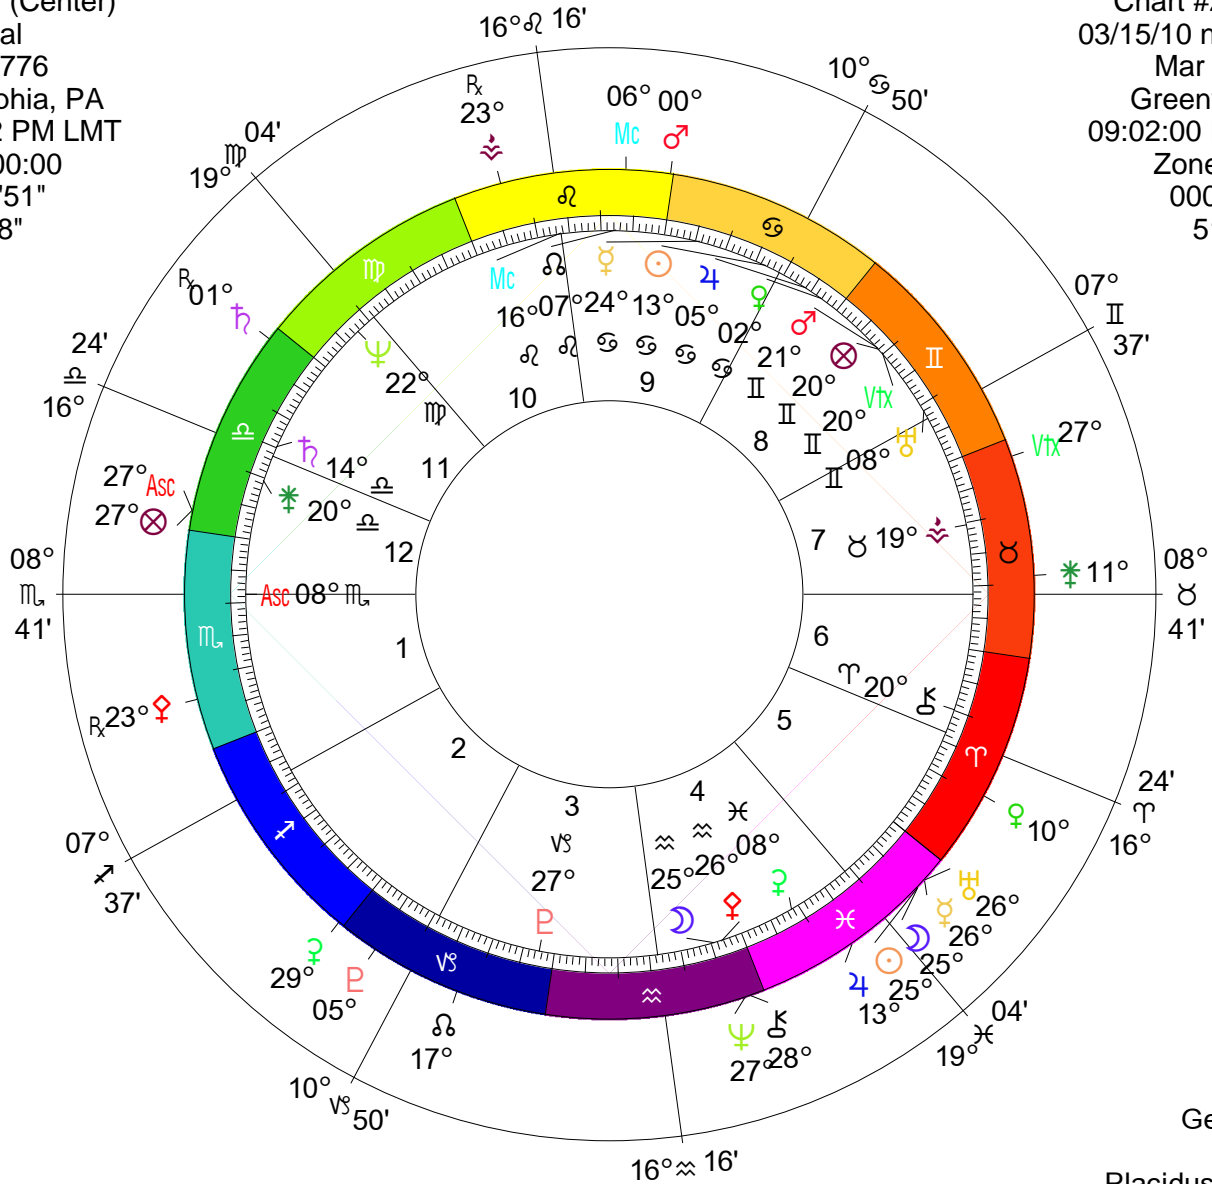

Chart #1 (Center)  
 U.S. Natal  
 Jul 04, 1776  
 Philadelphia, PA  
 02:21:32 PM LMT  
 Zone: +00:00  
 075W09'51"  
 39N57'08"

Chart #2 (Outer)  
 03/15/10 newMoon  
 Mar 15, 2010  
 Greenwich, UK  
 09:02:00 PM GMT  
 Zone: +00:00  
 000W00'00"  
 51N29'00"

Columns: U.S. Natal  
 Rows: 03/15/10 newMoon

	☾	☉	♃	♄	♅	♆	♇	♈	♉	♊	♋	♌	♍	♎	♏	♐	♑	♒	♓	♈
☾	✓		△	□	□					♁	✳									♁
☉	✓		△	□	□					♁	✳									♁
♃	✓		△	□	□					♁	✳									♁
♄	∟	□		□		□	♁	✳				△	♁							♁
♅			♁	✓						♁										♁
♆					□	□				♁	✳			△	∟					♁
♇	✓		△	□	□					♁	✳			△	∟					♁
♈	♁	♁	♁	♁						♁	✳			△	∟					♁
♉	∟	♁		♁	♁					♁	✳			△	∟					♁
♊					∟	✓		✳	∟											♁
♋	△				∟	✓		✳	∟											♁

U.S. Natal

PI	Planet	Geo Lon	Rx
☾	Moon	25°≈29'	
☉	Sun	13°☾13'	
♃	Mercury	24°☾15'	Rx
♄	Venus	02°☾58'	
♅	Mars	21°II18'	
♆	Jupiter	05°☾54'	
♇	Saturn	14°♁48'	
♈	Uranus	08°II55'	
♉	Neptune	22°♎25'	
♊	Pluto	27°♋34'	Rx
♋	Node	07°♁36'	
♌	Midheaven	16°♁16'	
♍	Ascendant	08°♎41'	
♎	Part Fortn	20°II58'	

Fir	Ear	Air	Wat
0	2	4	4

Crd	Fix	Mut
6	1	3

03/15/10 newMoon

PI	Planet	Geo Lon	Rx
☾	Moon	25°♁10'	
☉	Sun	25°♁10'	
♃	Mercury	26°♁26'	
♄	Venus	10°♎23'	
♅	Mars	00°♁27'	
♆	Jupiter	13°♁27'	
♇	Saturn	01°♁46'	Rx
♈	Uranus	26°♁29'	
♉	Neptune	27°≈13'	
♊	Pluto	05°♋17'	
♋	Node	17°♋43'	
♌	Midheaven	06°♁28'	
♍	Ascendant	27°♁20'	
♎	Part Fortn	27°♁20'	