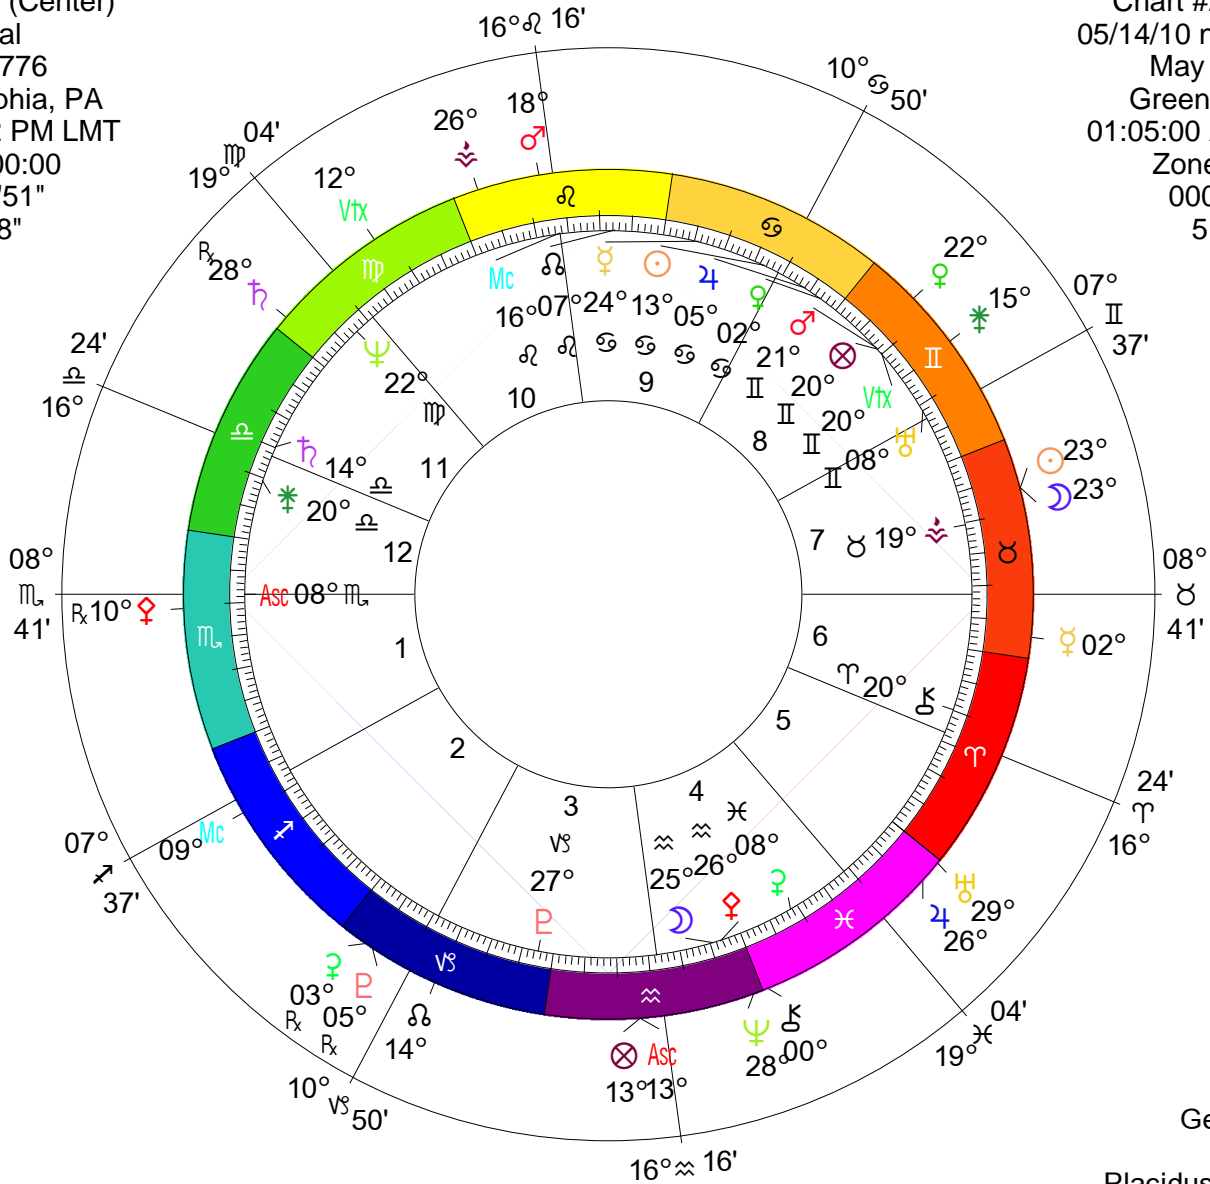

Chart #1 (Center)
 U.S. Natal
 Jul 04, 1776
 Philadelphia, PA
 02:21:32 PM LMT
 Zone: +00:00
 075W09'51"
 39N57'08"

Chart #2 (Outer)
 05/14/10 newMoon
 May 14, 2010
 Greenwich, UK
 01:05:00 AM GMT
 Zone: +00:00
 000W00'00"
 51N29'00"

Columns: U.S. Natal
 Rows: 05/14/10 newMoon

	☾	☉	♃	♄	♅	♆	♇	♈	♉	♊	♋	♌	♍	♎	♏	♐	♑	♒	♓	♈	♉	♊	♋	♌	♍	♎	♏	♐	♑	♒	♓
☾	☐	☐	☐	☐	☐	☐	☐	☐	☐	☐	☐	☐	☐	☐	☐	☐	☐	☐	☐	☐	☐	☐	☐	☐	☐	☐	☐	☐	☐	☐	☐
☉	☐	☐	☐	☐	☐	☐	☐	☐	☐	☐	☐	☐	☐	☐	☐	☐	☐	☐	☐	☐	☐	☐	☐	☐	☐	☐	☐	☐	☐	☐	☐
♃			☐	☐	☐	☐	☐	☐	☐	☐	☐	☐	☐	☐	☐	☐	☐	☐	☐	☐	☐	☐	☐	☐	☐	☐	☐	☐	☐	☐	☐
♄				☐	☐	☐	☐	☐	☐	☐	☐	☐	☐	☐	☐	☐	☐	☐	☐	☐	☐	☐	☐	☐	☐	☐	☐	☐	☐	☐	☐
♅					☐	☐	☐	☐	☐	☐	☐	☐	☐	☐	☐	☐	☐	☐	☐	☐	☐	☐	☐	☐	☐	☐	☐	☐	☐	☐	☐
♆						☐	☐	☐	☐	☐	☐	☐	☐	☐	☐	☐	☐	☐	☐	☐	☐	☐	☐	☐	☐	☐	☐	☐	☐	☐	☐
♇							☐	☐	☐	☐	☐	☐	☐	☐	☐	☐	☐	☐	☐	☐	☐	☐	☐	☐	☐	☐	☐	☐	☐	☐	☐
♈								☐	☐	☐	☐	☐	☐	☐	☐	☐	☐	☐	☐	☐	☐	☐	☐	☐	☐	☐	☐	☐	☐	☐	☐
♉									☐	☐	☐	☐	☐	☐	☐	☐	☐	☐	☐	☐	☐	☐	☐	☐	☐	☐	☐	☐	☐	☐	☐
♊										☐	☐	☐	☐	☐	☐	☐	☐	☐	☐	☐	☐	☐	☐	☐	☐	☐	☐	☐	☐	☐	☐
♋											☐	☐	☐	☐	☐	☐	☐	☐	☐	☐	☐	☐	☐	☐	☐	☐	☐	☐	☐	☐	☐
♌												☐	☐	☐	☐	☐	☐	☐	☐	☐	☐	☐	☐	☐	☐	☐	☐	☐	☐	☐	☐
♍													☐	☐	☐	☐	☐	☐	☐	☐	☐	☐	☐	☐	☐	☐	☐	☐	☐	☐	☐
♎														☐	☐	☐	☐	☐	☐	☐	☐	☐	☐	☐	☐	☐	☐	☐	☐	☐	☐
♏															☐	☐	☐	☐	☐	☐	☐	☐	☐	☐	☐	☐	☐	☐	☐	☐	☐
♐																☐	☐	☐	☐	☐	☐	☐	☐	☐	☐	☐	☐	☐	☐	☐	☐
♑																	☐	☐	☐	☐	☐	☐	☐	☐	☐	☐	☐	☐	☐	☐	☐
♒																		☐	☐	☐	☐	☐	☐	☐	☐	☐	☐	☐	☐	☐	☐
♓																			☐	☐	☐	☐	☐	☐	☐	☐	☐	☐	☐	☐	☐

U.S. Natal

PI	Planet	Geo Lon	Rx
☾	Moon	25° ≈ 29'	
☉	Sun	13° ≈ 13'	
♃	Mercury	24° ≈ 15'	Rx
♄	Venus	02° ≈ 58'	
♅	Mars	21° ≈ 18'	
♆	Jupiter	05° ≈ 54'	
♇	Saturn	14° ≈ 48'	
♈	Uranus	08° ≈ 55'	
♉	Neptune	22° ≈ 25'	
♊	Pluto	27° ≈ 34'	Rx
♋	Node	07° ≈ 36'	
♌	Midheaven	16° ≈ 16'	
♍	Ascendant	08° ≈ 41'	
♎	Part Fortn	20° ≈ 58'	