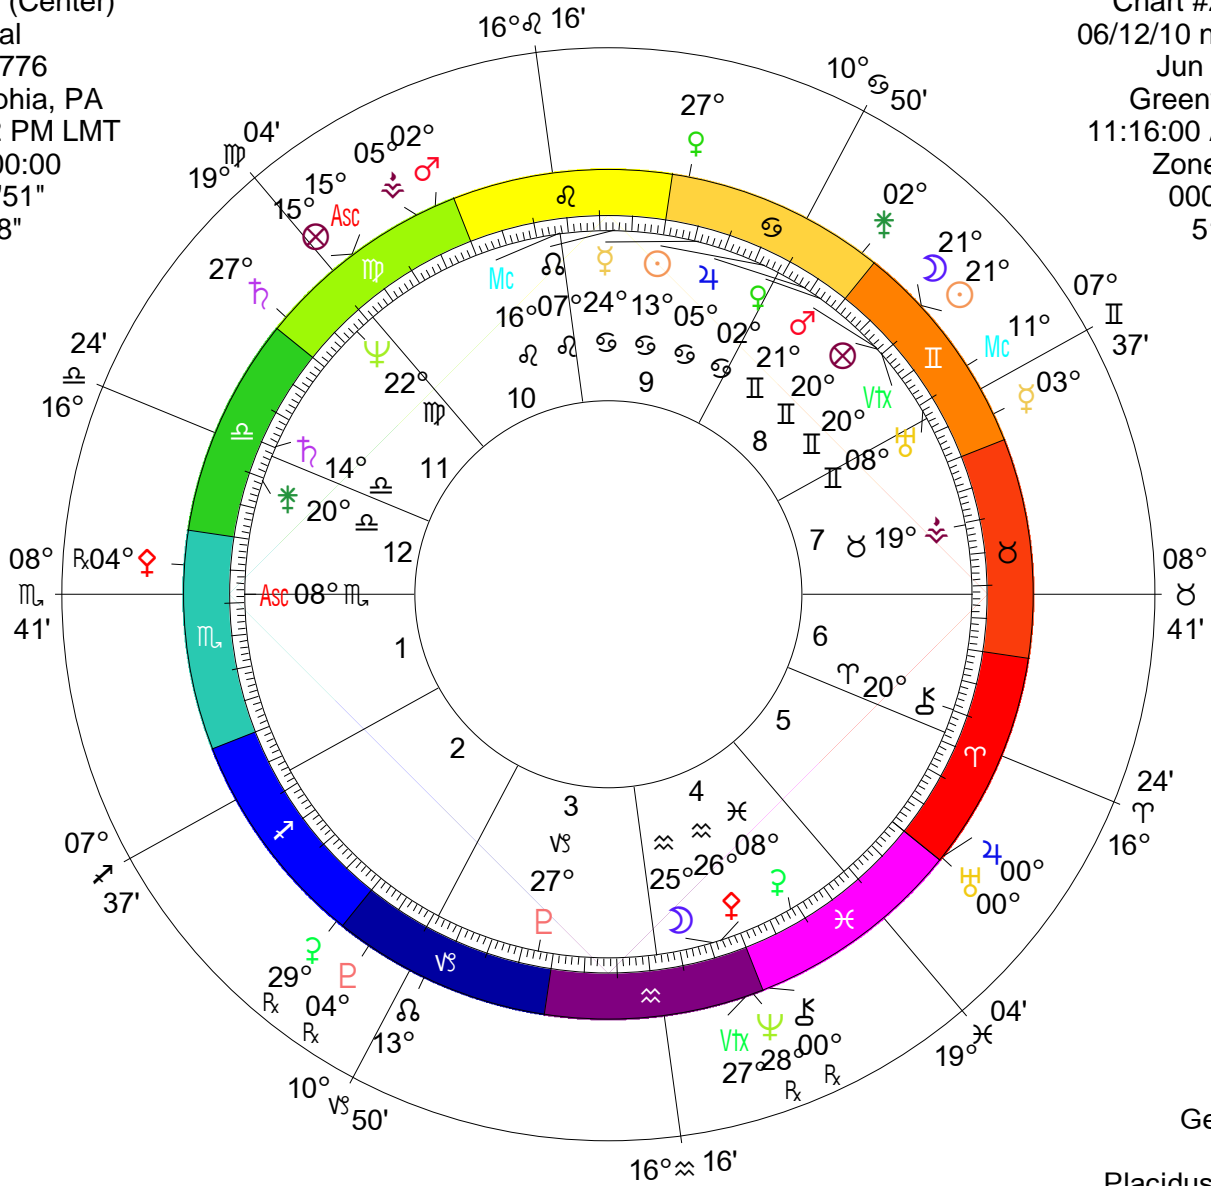

Chart #1 (Center)
 U.S. Natal
 Jul 04, 1776
 Philadelphia, PA
 02:21:32 PM LMT
 Zone: +00:00
 075W09'51"
 39N57'08"

Chart #2 (Outer)
 06/12/10 newMoon
 Jun 12, 2010
 Greenwich, UK
 11:16:00 AM GMT
 Zone: +00:00
 000W00'00"
 51N29'00"

Columns: U.S. Natal
 Rows: 06/12/10 newMoon

	☾	☼	♀	♂	♃	♄	♅	♆	♇	♁	♂	♁
☾	△		▽		♂		△		□			♁
☼	△		▽	♂		△		□				♁
♀	□	∟		▽	▽	♂		△				
♂	♂	∟		*	*	∟	□					
♃			△	□	□			*	♁			
♄			*	□	□			♂	△	∟	∟	
♅			△	□	□			♂	*	♁		
♆	♂	♁		△	△	♁		▽				
♇		♂		♂	♂						*	
♁		▽	∟			△	♂	♁	∟			
♂		*			▽	□	♂	▽				

U.S. Natal

PI	Planet	Geo Lon	Rx
☾	Moon	25° ≈ 29'	
☼	Sun	13° ☾ 13'	
♀	Mercury	24° ☾ 15'	Rx
♂	Venus	02° ☾ 58'	
♃	Mars	21° ♀ 18'	
♃	Jupiter	05° ☾ 54'	
♄	Saturn	14° ♀ 48'	
♅	Uranus	08° ♀ 55'	
♆	Neptune	22° ♀ 25'	
♁	Pluto	27° ♀ 34'	Rx
♁	Node	07° ♀ 36'	
♁	Midheaven	16° ♀ 16'	
♁	Ascendant	08° ♀ 41'	
♁	Part Fortn	20° ♀ 58'	

Fir	Ear	Air	Wat
0	2	4	4

Crđ	Fix	Mut
6	1	3

06/12/10 newMoon

PI	Planet	Geo Lon	Rx
☾	Moon	21° ♀ 24'	
☼	Sun	21° ♀ 24'	
♀	Mercury	03° ♀ 52'	
♂	Venus	27° ☾ 47'	
♃	Mars	02° ♀ 45'	
♃	Jupiter	00° ♀ 48'	
♄	Saturn	27° ♀ 58'	
♅	Uranus	00° ♀ 22'	
♆	Neptune	28° ≈ 40'	Rx
♁	Pluto	04° ♀ 27'	Rx
♁	Node	13° ♀ 02'	
♁	Midheaven	11° ♀ 14'	
♁	Ascendant	15° ♀ 41'	
♁	Part Fortn	15° ♀ 41'	