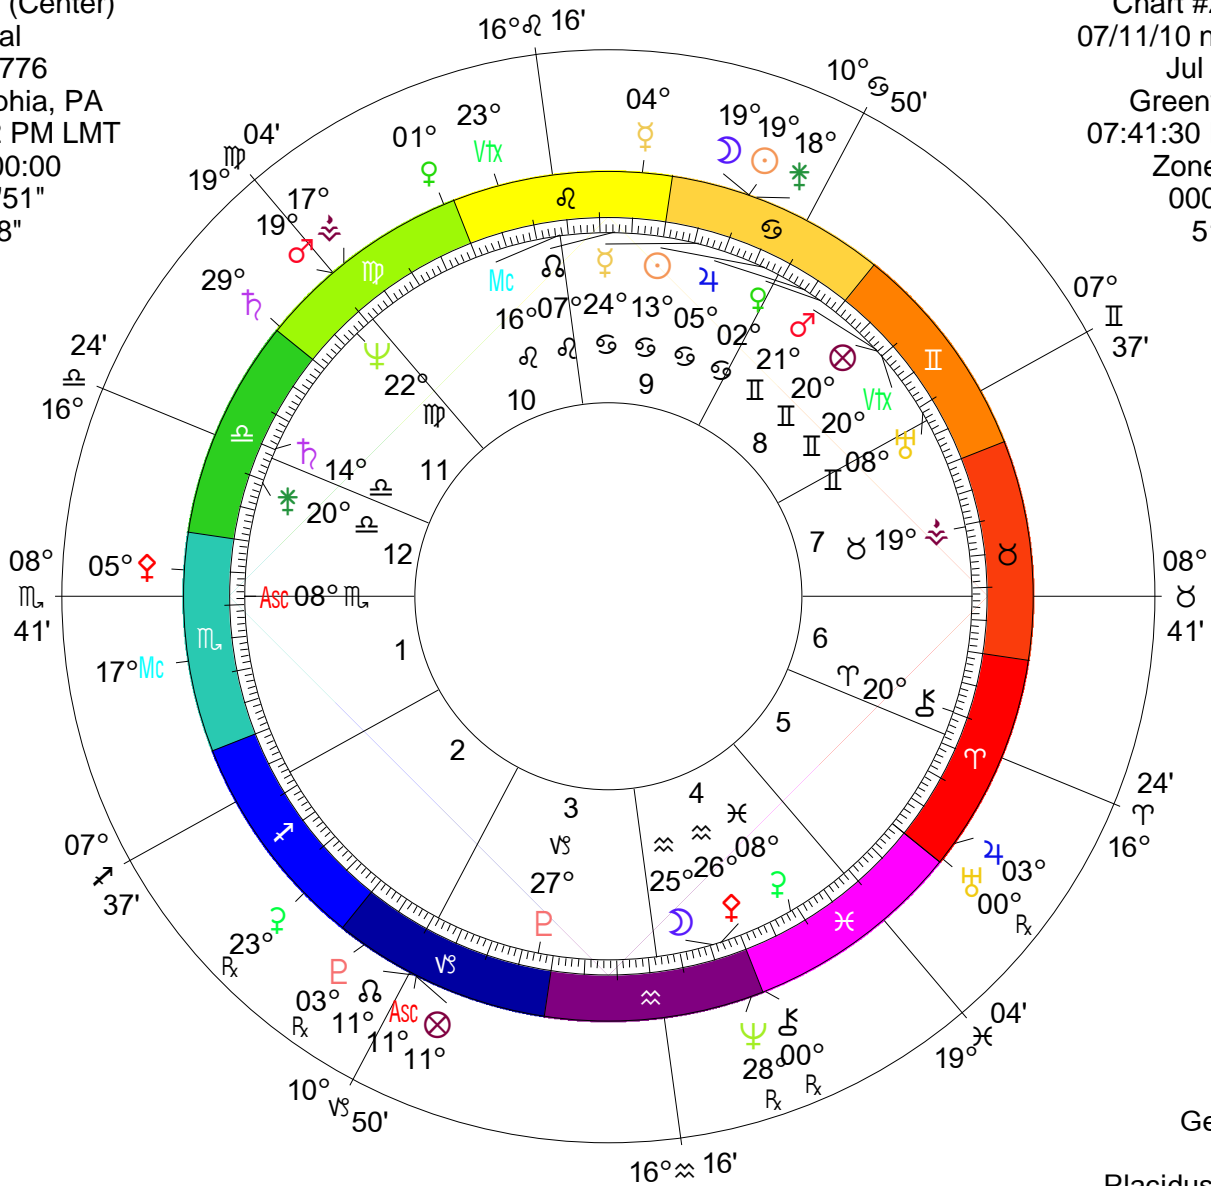

Chart #1 (Center)  
 U.S. Natal  
 Jul 04, 1776  
 Philadelphia, PA  
 02:21:32 PM LMT  
 Zone: +00:00  
 075W09'51"  
 39N57'08"

Chart #2 (Outer)  
 07/11/10 newMoon  
 Jul 11, 2010  
 Greenwich, UK  
 07:41:30 PM GMT  
 Zone: +00:00  
 000W00'00"  
 51N29'00"

Geocentric  
 Tropical  
 Placidus Houses

Columns: U.S. Natal  
 Rows: 07/11/10 newMoon

	☾	☉	♃	♄	♅	♆	♇	♈	♉	♊	♋	♌	♍	♎	♏	♐	♑	♒	♓
☾		♂	♂	♂	♂	♂	♂	♂	♂	♂	♂	♂	♂	♂	♂	♂	♂	♂	♂
☉		♂	♂	♂	♂	♂	♂	♂	♂	♂	♂	♂	♂	♂	♂	♂	♂	♂	♂
♃				♂	♂	♂	♂	♂	♂	♂	♂	♂	♂	♂	♂	♂	♂	♂	♂
♄																			
♅																			
♆																			
♇																			
♈																			
♉																			
♊																			
♋																			
♌																			
♍																			
♎																			
♏																			
♐																			
♑																			
♒																			
♓																			

U.S. Natal

PI	Planet	Geo Lon	Rx
☾	Moon	25° ≈ 29'	
☉	Sun	13° ≈ 13'	
♃	Mercury	24° ≈ 15'	Rx
♄	Venus	02° ≈ 58'	
♅	Mars	21° II 18'	
♆	Jupiter	05° ≈ 54'	
♇	Saturn	14° ≈ 48'	
♈	Uranus	08° II 55'	
♉	Neptune	22° ≈ 25'	
♊	Pluto	27° ≈ 34'	Rx
♋	Node	07° ≈ 36'	
♌	Midheaven	16° ≈ 16'	
♍	Ascendant	08° ≈ 41'	
♎	Part Fortn	20° II 58'	

Fir	Ear	Air	Wat
0	2	4	4

Crđ	Fix	Mut
6	1	3

07/11/10 newMoon

PI	Planet	Geo Lon	Rx
☾	Moon	19° ≈ 24'	
☉	Sun	19° ≈ 24'	
♃	Mercury	04° ≈ 04'	
♄	Venus	01° ≈ 30'	
♅	Mars	19° ≈ 10'	
♆	Jupiter	03° ≈ 11'	
♇	Saturn	29° ≈ 17'	
♈	Uranus	00° ≈ 35'	Rx
♉	Neptune	28° ≈ 17'	Rx
♊	Pluto	03° ≈ 42'	Rx
♋	Node	11° ≈ 28'	
♌	Midheaven	17° ≈ 27'	
♍	Ascendant	11° ≈ 53'	
♎	Part Fortn	11° ≈ 53'	