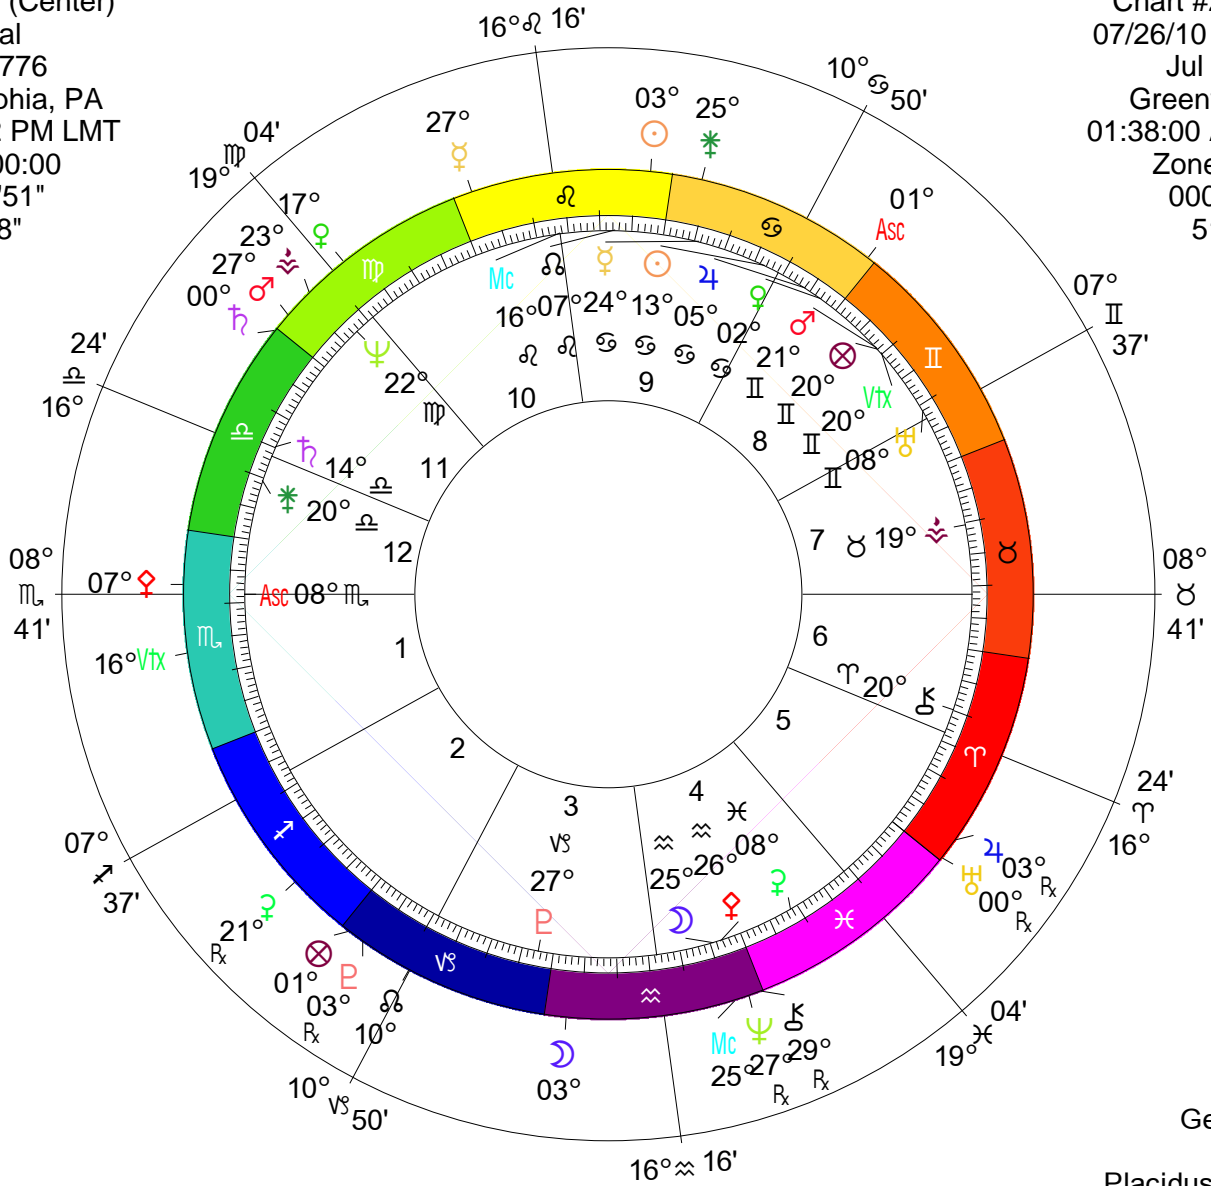

Chart #1 (Center)  
 U.S. Natal  
 Jul 04, 1776  
 Philadelphia, PA  
 02:21:32 PM LMT  
 Zone: +00:00  
 075W09'51"  
 39N57'08"

Chart #2 (Outer)  
 07/26/10 fullMoon  
 Jul 26, 2010  
 Greenwich, UK  
 01:38:00 AM GMT  
 Zone: +00:00  
 000W00'00"  
 51N29'00"

Columns: U.S. Natal  
 Rows: 07/26/10 fullMoon

	☾	☉	♃	♄	♅	♆	♇	♁	♂	♆	♁	♁	♁
☾			♂	♂	♁			♂					♁
☉			♁	♁			♁	♂					♁
♃	♂	♁			♁			♂					
♄		♁				♁		♂					
♅			♁	♁				♂					
♆			♁	♁				♂					
♇			♁	♁				♂					
♁	♂	♁	♁	♁	♁	♁		♂					
♁		♁	♁	♁				♂					
♁	♁		♁					♂					♁

U.S. Natal

PI	Planet	Geo Lon	Rx
☾	Moon	25° ≈ 29'	
☉	Sun	13° ≈ 13'	
♃	Mercury	24° ≈ 15'	Rx
♄	Venus	02° ≈ 58'	
♅	Mars	21° ≈ 18'	
♆	Jupiter	05° ≈ 54'	
♇	Saturn	14° ≈ 48'	
♁	Uranus	08° ≈ 55'	
♂	Neptune	22° ≈ 25'	
♆	Pluto	27° ≈ 34'	Rx
♁	Node	07° ≈ 36'	
♁	Midheaven	16° ≈ 16'	
♁	Ascendant	08° ≈ 41'	
♁	Part Fortn	20° ≈ 58'	

Fir	Ear	Air	Wat
0	2	4	4

Crđ	Fix	Mut
6	1	3

07/26/10 fullMoon

PI	Planet	Geo Lon	Rx
☾	Moon	03° ≈ 00'	
☉	Sun	03° ≈ 00'	
♃	Mercury	27° ≈ 28'	
♄	Venus	17° ≈ 12'	
♅	Mars	27° ≈ 37'	
♆	Jupiter	03° ≈ 23'	Rx
♇	Saturn	00° ≈ 22'	
♁	Uranus	00° ≈ 26'	Rx
♂	Neptune	27° ≈ 58'	Rx
♆	Pluto	03° ≈ 23'	Rx
♁	Node	10° ≈ 43'	
♁	Midheaven	25° ≈ 54'	
♁	Ascendant	01° ≈ 03'	
♁	Part Fortn	01° ≈ 03'	