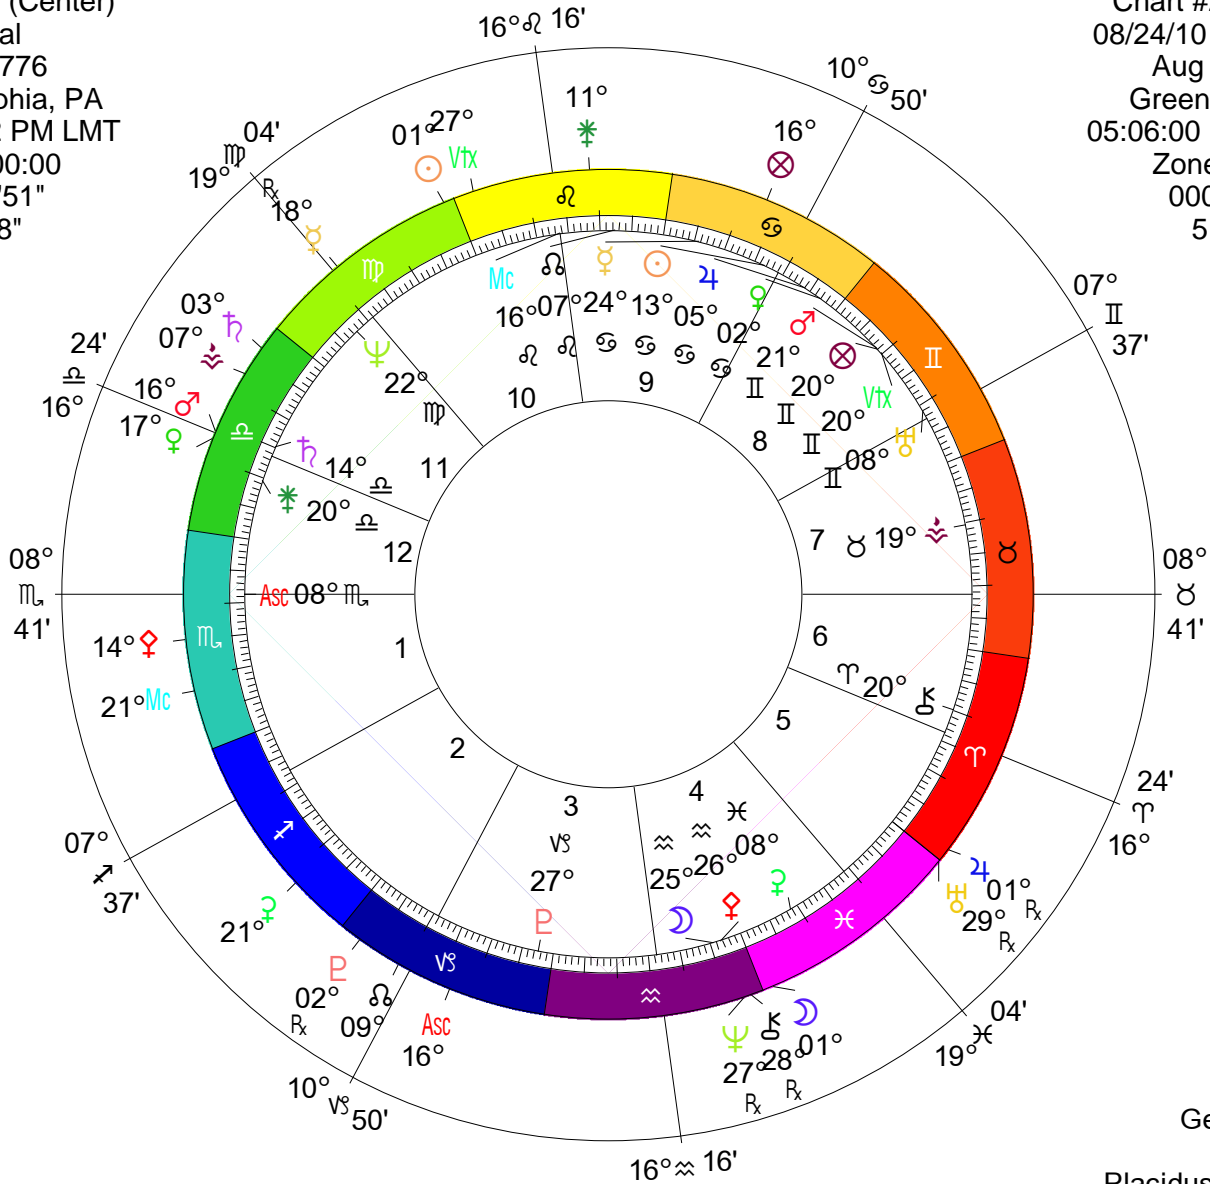

Chart #1 (Center)
 U.S. Natal
 Jul 04, 1776
 Philadelphia, PA
 02:21:32 PM LMT
 Zone: +00:00
 075W09'51"
 39N57'08"

Chart #2 (Outer)
 08/24/10 fullMoon
 Aug 24, 2010
 Greenwich, UK
 05:06:00 PM GMT
 Zone: +00:00
 000W00'00"
 51N29'00"

Columns: U.S. Natal
 Rows: 08/24/10 fullMoon

	☾	☉	♃	♄	♅	♆	♇	♈	♉	♊	♋	♌	♍	♎	♏	♐	♑	♒	♓
☾	♂	♀		♂	♂	♀	♂												
☉	♂	♂		♂	♂	♂	♂												
♃		♂																	
♄																			
♅																			
♆																			
♇																			
♈																			
♉																			
♊																			
♋																			
♌																			
♍																			
♎																			
♏																			
♐																			
♑																			
♒																			
♓																			

U.S. Natal

PI	Planet	Geo Lon	Rx
☾	Moon	25° ≈ 29'	
☉	Sun	13° ≈ 13'	
♃	Mercury	24° ≈ 15'	Rx
♄	Venus	02° ≈ 58'	
♅	Mars	21° II 18'	
♆	Jupiter	05° ≈ 54'	
♇	Saturn	14° ≈ 48'	
♈	Uranus	08° II 55'	
♉	Neptune	22° ≈ 25'	
♊	Pluto	27° ≈ 34'	Rx
♋	Node	07° ≈ 36'	
♌	Midheaven	16° ≈ 16'	
♍	Ascendant	08° ≈ 41'	
♎	Part Fortn	20° II 58'	

Fir	Ear	Air	Wat
0	2	4	4

Crd	Fix	Mut
6	1	3

08/24/10 fullMoon

PI	Planet	Geo Lon	Rx
☾	Moon	01° ≈ 26'	
☉	Sun	01° ≈ 26'	
♃	Mercury	18° ≈ 20'	Rx
♄	Venus	17° ≈ 17'	
♅	Mars	16° ≈ 06'	
♆	Jupiter	01° ≈ 45'	Rx
♇	Saturn	03° ≈ 18'	
♈	Uranus	29° ≈ 40'	Rx
♉	Neptune	27° ≈ 11'	Rx
♊	Pluto	02° ≈ 54'	Rx
♋	Node	09° ≈ 09'	
♌	Midheaven	21° ≈ 47'	
♍	Ascendant	16° ≈ 48'	
♎	Part Fortn	16° ≈ 48'	