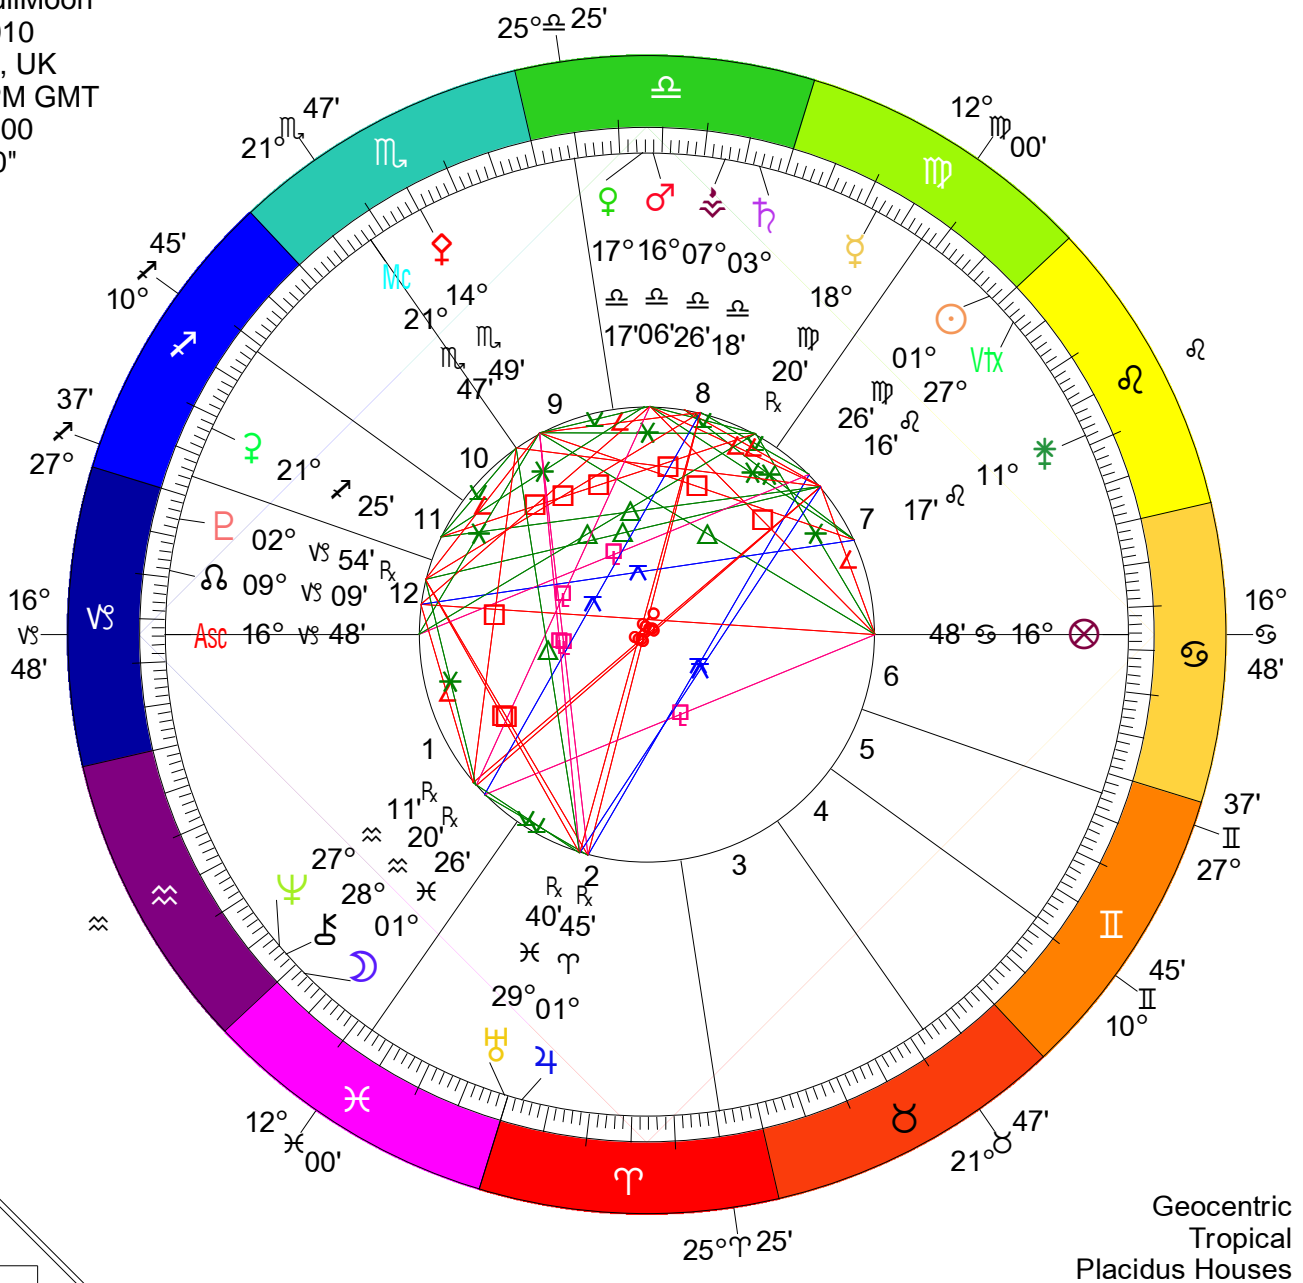

07/26/10 fullMoon
 Aug 24, 2010
 Greenwich, UK
 05:06:00 PM GMT
 Zone: +00:00
 000W00'00"
 51N29'00"

☉	♈s	00°01'																		
♀																				
♀	♁a	♌a	♎a																	
	00°50'	00°51'	01°04'																	
♂	♁s	♌s	♎a	♈s																
	00°21'	00°20'	02°14'	01°11'																
♃	♎a	♁a																		
	00°19'	00°20'																		
♄	♁a	♎a																		
	01°51'	01°52'						♈s												
♅	♎s	♁s						♈a	♈s											
	01°46'	01°46'						02°05'	03°37'											
♆	♈s	♈s								♎a										
	04°16'	04°15'								02°29'										
♁	♁a	♁a						♁s	♁s	♁s										
	01°27'	01°28'						01°08'	00°24'	03°13'										
♁c	♁a	♁a	♁s					♌s	♁a	♁a	♌s									
	09°39'	09°38'	03°27'					03°30'	07°53'	05°23'	03°54'									
Asc	♌s	♁s	♁a	♁a	♁s					♌s	♁s									
	00°21'	00°22'	01°32'	00°29'	00°42'					04°37'	05°00'									

Fir	Ear	Air	Wat
1	3	4	2
Crd	Fix	Mut	
5	1	4	

Pl	Planet	Position	Elem	Digni	Ru
☾	Moon	01° 26' ♋	Water		♃
☉	Sun	01° 26' ♌	Earth		♀
☿	Mercury	18° 20' ♌ _{Rx}	Earth	Ruler	♀
♀	Venus	17° 17' ♌	Air	Ruler	♀
♂	Mars	16° 06' ♌	Air	Detri	♀
♃	Jupiter	01° 45' ♌ _{Rx}	Fire		♂
♄	Saturn	03° 18' ♌	Air	Exalt	♀
♅	Uranus	29° 40' ♌ _{Rx}	Water		♃
♆	Neptune	27° 11' ♌ _{Rx}	Air		♄
♁	Pluto	02° 54' ♌ _{Rx}	Earth		♄
♋	Node	09° 09' ♌	Earth		♄
♁c	Midheaven	21° 47' ♌	Water		♂
♁	Part Fortn	16° 48' ♌	Water		♄