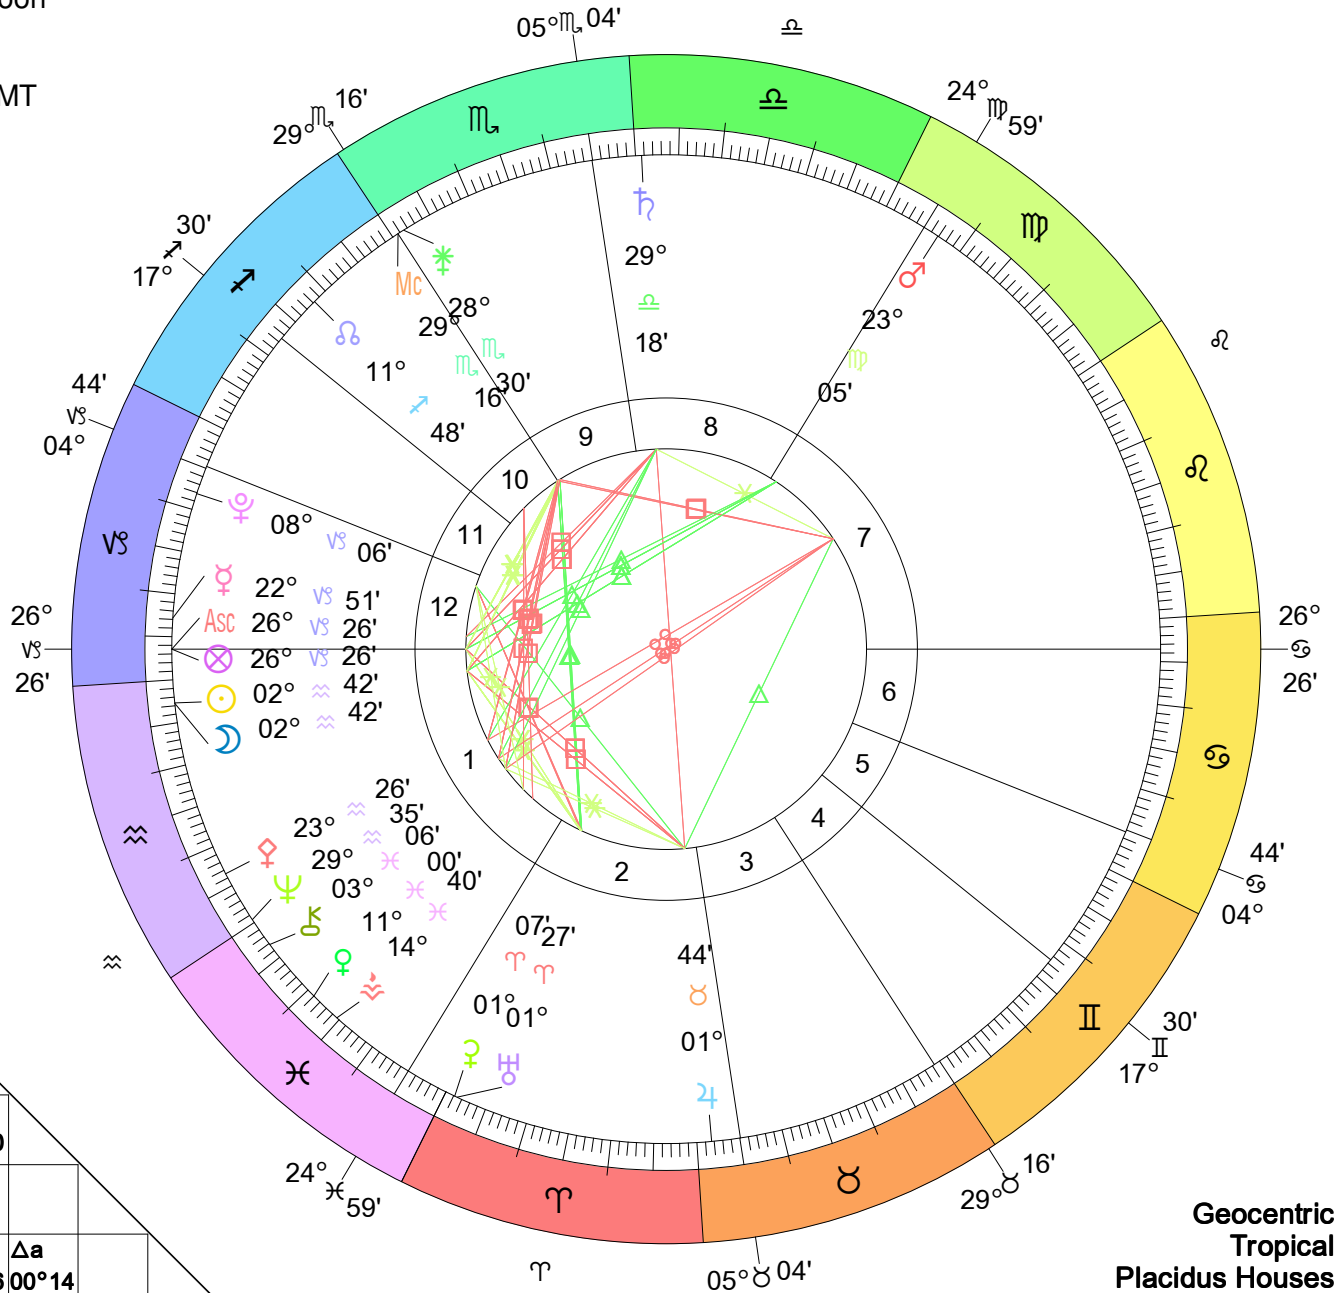

23Jan12 newMoon  
 Jan 23, 2012  
 Greenwich, UK  
 07:40:00 AM GMT  
 Zone: +00:00  
 000W00'00"  
 51N29'00"

Geocentric  
 Tropical  
 Placidus Houses

☉	♂s											
	00°00'											
☽	♂s	♂a										
	09°51'	09°50'										
♀												
♂	Δs	Δs	Δa									
	09°37'	09°36'	00°14'									
♃	□s	□s										
	00°58'	00°58'										
♅	□s	□s	□a		♂s							
	03°24'	03°23'	06°27'		02°25'							
♁	✳s	✳s										
	01°15'	01°15'										
♃					✳s	Δs						
					02°08'	00°17'						
♅			✳s	Δa		□a						
			02°53'	06°22'		06°39'						
Mc	✳a	✳a	♂s		Δa	□a	#					
	03°26'	03°25'			02°11'	00°19'						
Asc	♂a	♂a	♂s	Δs	□a	□a		✳s				
	06°16'	06°16'	03°35'	03°21'	05°17'	02°52'		02°50'				
	☾	☉	♀	♂	♃	♅	♁	♃	♅	Mc		

Fir	Ear	Air	Wat
1	4	4	1
Crd	Fix	Mut	
4	4	2	

Pl	Planet	Position	Elem	Digni	Ru
☾	Moon	02° 26' 42"	Air	None	♅
☉	Sun	02° 26' 42"	Air	Detri	♅
♀	Mercury	22° 26' 51"	Earth	None	♅
♀	Venus	11° 26' 00"	Water	Exalt	♃
♂	Mars	23° 26' 05"	Earth	None	♀
♃	Jupiter	01° 26' 44"	Earth	None	♀
♄	Saturn	29° 26' 18"	Air	Exalt	♀
♅	Uranus	01° 26' 27"	Fire	None	♂
♆	Neptune	29° 26' 35"	Air	None	♅
♇	Pluto	08° 26' 06"	Earth	None	♅
♁	Node	11° 26' 48"	Fire		♃
Mc	Midheaven	29° 26' 16"	Water		♂
Asc	Ascendant	26° 26' 26"	Earth		♅
⊗	Part Fortn	26° 26' 26"	Earth		♅