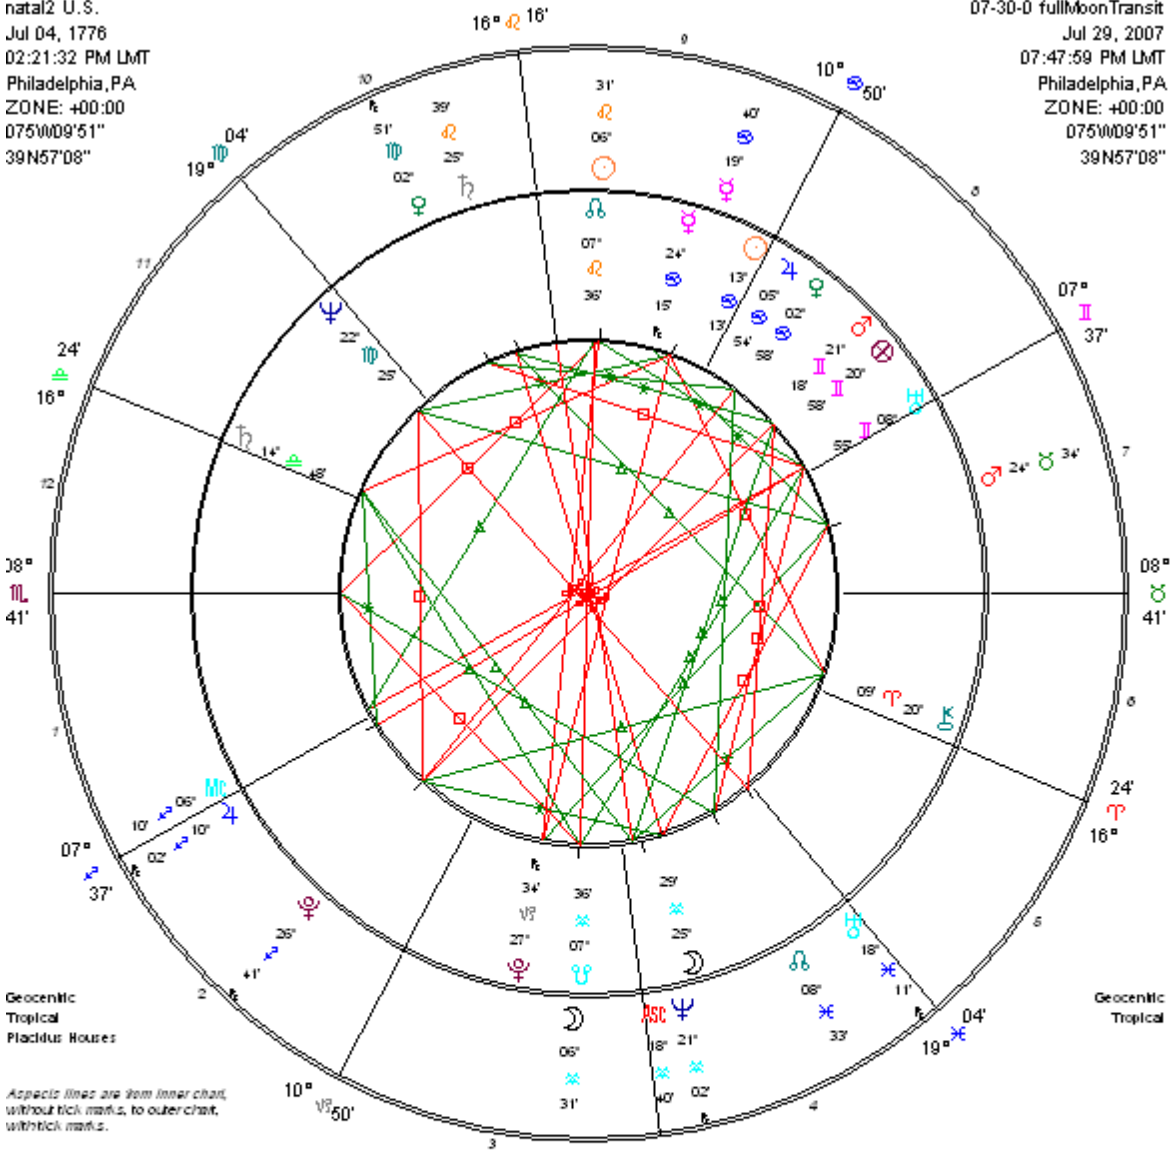

07/30/07 FullMoon
 Jul 30, 2007
 Greenwich,ENG
 00:49:02 AM GMT
 ZONE: +00:00
 000W00'00"
 51N29'00"

Inner Chart

natal2 U.S.
 Jul 04, 1776
 02:21:32 PM LMT
 Philadelphia, PA
 ZONE: +00:00
 075°00'51"
 39°N57'08"

Outer Chart

07-30-0 fullMoonTransit
 Jul 29, 2007
 07:47:59 PM LMT
 Philadelphia, PA
 ZONE: +00:00
 075°00'51"
 39°N57'08"

natal2 U.S.

PI	Geo Lon	P _k	Decl.
♃	25°×28' 55"	-	- 14° 39'
♄	13°♁12' 41"		+22° 49'
♅	24°♁15' 02"	P _k	+17° 30'
♆	02°♁57' 42"		+23° 32'
♇	21°♁17' 45"		+23° 34'
♈	05°♁54' 24"		+23° 16'
♉	14°♁48' 06"		- 03° 31'
♊	08°♁54' 57"		+21° 44'
♋	22°♁25' 05"		+04° 10'
♌	27°♁33' 54"	P _k	- 23° 43'
♍	07°♁36' 14"		+18° 23'

natal2 U.S.

♁♂♃	0°00's
♁♂♄	0°20'a
♁♂♅	0°49's
♁♂♆	1°07'a
♁♂♇	1°09's
♁♂♈	1°19's
♁♂♉	1°19's
♁♂♊	1°27'a
♁♂♋	1°35'a
♁♂♌	1°50'a

07-30-0 fullMoonTransit

♁♂♃	0°00's
♁♂♄	0°21'a
♁♂♅	0°22'a
♁♂♆	1°03'a
♁♂♇	1°04'a
♁♂♈	1°28's
♁♂♉	1°29's
♁♂♊	2°22'a
♁♂♋	2°23'a
♁♂♌	3°19's

07-30-0 fullMoonTransit

PI	Geo Lon	P _k	Decl.
♃	06°×31' 13"	-	- 21° 13'
♄	06°♁31' 08"		+18° 39'
♅	19°♁39' 41"		+21° 46'
♆	02°♁51' 08"	P _k	+06° 17'
♇	24°♁34' 27"		+17° 44'
♈	10°♁01' 48"	P _k	- 21° 25'
♉	25°♁36' 35"		+14° 10'
♊	18°×11' 13"	P _k	- 05° 25'
♋	21°×01' 44"	P _k	- 14° 45'
♌	26°×41' 05"	P _k	- 16° 29'
♍	08°×32' 41"		- 08° 22'