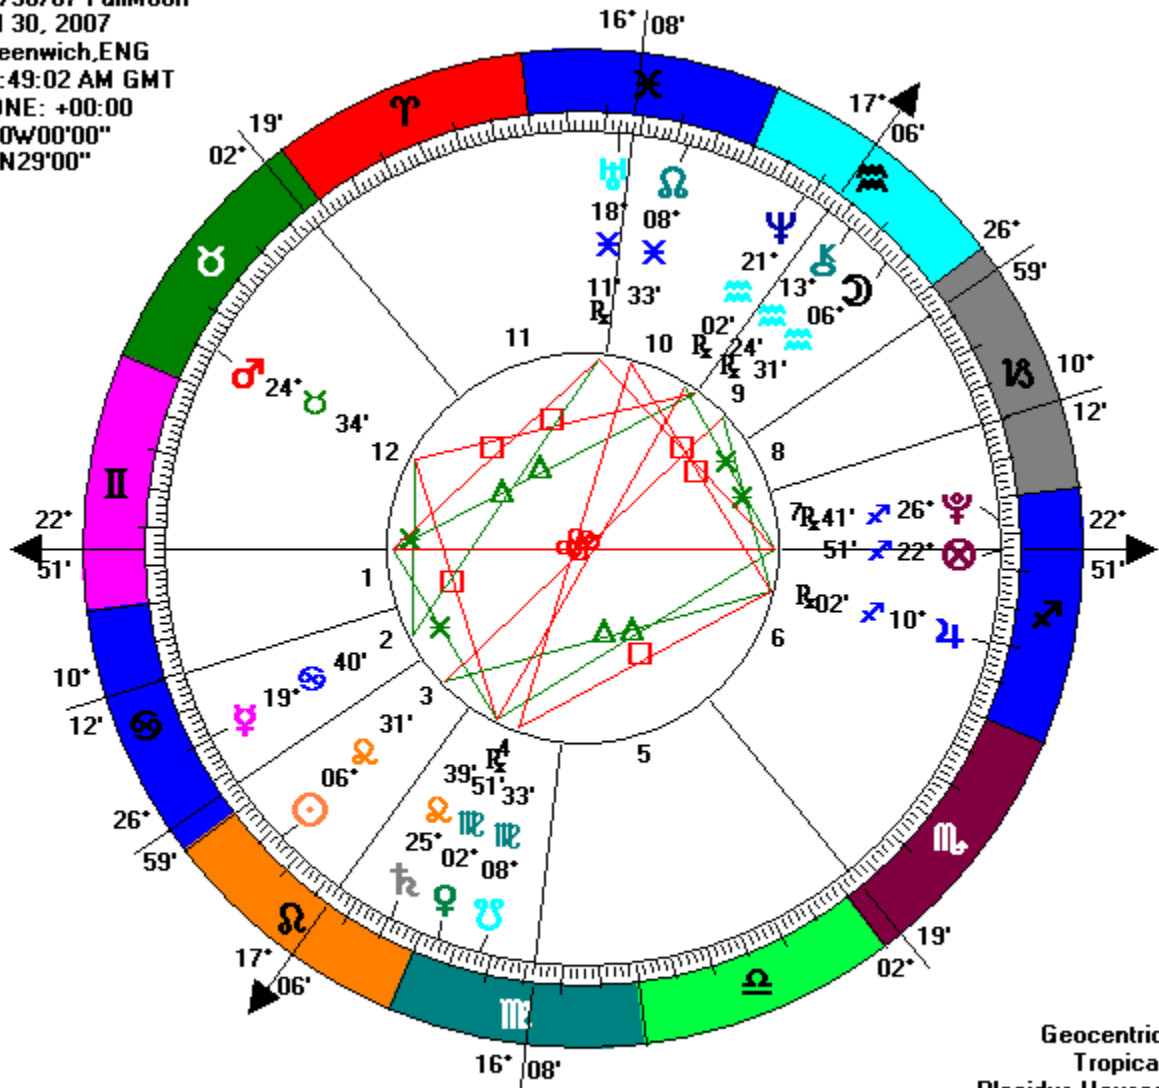

07/30/07 FullMoon
 Jul 30, 2007
 Greenwich,ENG
 00:49:02 AM GMT
 ZONE: +00:00
 000W00'00"
 51N29'00"

Inner Chart

natal2 U.S.
 Jul 04, 1776
 02:21:32 PM LMT
 Philadelphia, PA
 ZONE: +00:00
 075°00'51"
 39°N57'08"

Outer Chart

07-30-0 fullMoonTransit
 Jul 29, 2007
 07:47:59 PM LMT
 Philadelphia, PA
 ZONE: +00:00
 075°00'51"
 39°N57'08"

natal2 U.S.

PI	Geo Lon	P _k	Decl.
♃	25°×28' 55"	-	- 14° 39'
♄	13°♁12' 41"		+22° 49'
♅	24°♁15' 02"	P _k	+17° 30'
♆	02°♁57' 42"		+23° 32'
♇	21°♁17' 45"		+23° 34'
♈	05°♁54' 24"		+23° 16'
♉	14°♁48' 06"		- 03° 31'
♊	08°♁54' 57"		+21° 44'
♋	22°♁25' 05"		+04° 10'
♌	27°♁33' 54"	P _k	- 23° 43'
♍	07°♁36' 14"		+18° 23'

natal2 U.S.

♁♂♃	0°00's
♁♂♄	0°20'a
♁♂♅	0°49's
♁♂♆	1°07'a
♁♂♇	1°09's
♁♂♈	1°19's
♁♂♉	1°19's
♁♂♊	1°27'a
♁♂♋	1°35'a
♁♂♌	1°50'a

07-30-0 fullMoonTransit

♁♂♃	0°00's
♁♂♄	0°21'a
♁♂♅	0°22'a
♁♂♆	1°03'a
♁♂♇	1°04'a
♁♂♈	1°28's
♁♂♉	1°29's
♁♂♊	2°22'a
♁♂♋	2°23'a
♁♂♌	3°19's

07-30-0 fullMoonTransit

PI	Geo Lon	P _k	Decl.
♃	06°×31' 13"	-	- 21° 13'
♄	06°♁31' 08"		+18° 39'
♅	19°♁39' 41"		+21° 46'
♆	02°♁51' 08"	P _k	+06° 17'
♇	24°♁34' 27"		+17° 44'
♈	10°♁01' 48"	P _k	- 21° 25'
♉	25°♁36' 35"		+14° 10'
♊	18°×11' 13"	P _k	- 05° 25'
♋	21°×01' 44"	P _k	- 14° 45'
♌	26°×41' 05"	P _k	- 16° 29'
♍	08°×32' 41"		- 08° 22'